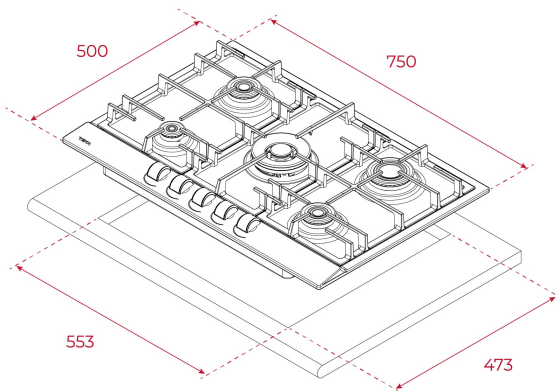

TEKA**TOTAL GSC 75330 SB**

Encimera GSC 75330 SB IX (CL)

Autoencendido
integradoSeguridad
por
Termopar
integrada

REFERENCIA

REF: 112610069

EAN: 8434778023176

CARACTERÍSTICAS

Placa de gas

Panel de control mecánico frontal con diseño ergonómico

5 zonas de cocción

1 quemador de doble corona, 4.00 kw

1 quemador rápido , 2.80 kw

1 quemador semirápido, 1.75 kw

1 quemador semirápido, 1.40 kw

1 quemador auxiliar, 1 kw

Superficie de acero inoxidable

Encendido automático

Sistema de seguridad de bloqueo automático

Rejillas de hierro fundido

Potencia nominal máxima 10,950 W

DIMENSIONES

Altura del producto (mm): 85**Anchura del producto (mm):** 750**Profundidad del producto (mm):** 500**Longitud del producto (mm):****Peso del producto (Kg):** 10,7