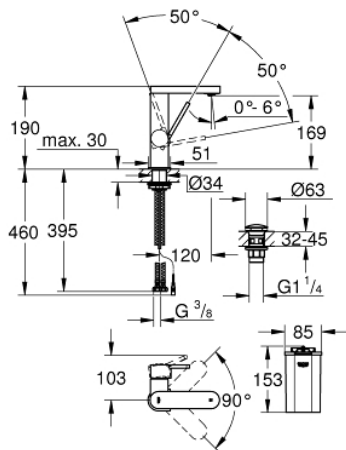

23 958 003 GROHE PLUS MONOMANDO DE LAVABO 1/2" CON DISPLAY LED TAMAÑO - M

DESCRIPCIÓN DEL PRODUCTO

- Color: cromo
- Display con LED para temperatura del agua
- Inversor infrarrojo: mousseur / chorro Eco
- Aireador tipo «Mousseur» Inversor: chorro / lluvia
- Palanca metálica
- GROHE SilkMove Cartucho de discos cerámicos 28 mm
- Limitador ecológico de temperatura
- GROHE Long-Life acabado duradero
- Mousseur SpeedClean
- GROHE AquaGuide mousseur ajustable
- Sistema de rápida instalación
- caño giratorio con fácil acoplamiento
- 90°
- Cuerpo liso con vaciador push-open 1 1/4"
- Con conexiones flexibles
- Batería mono alcalina de 1,5 V, 4 x mono celda
- Batería externa

23 958 003 GROHE PLUS MONOMANDO DE LAVABO 1/2" CON DISPLAY LEDTAMAÑO - M

PIEZAS DE REPUESTO, abril 2019 – ahora

- 1: Cartucho (Número de pedido 46963000)
- 2: Mousseur completo (Número de pedido 48449000)
- 3: Set fijación M 30 x 1,5 (Número de pedido 48384000)
- 4: Válvula de desagüe con push-open (Número de pedido 65807000)