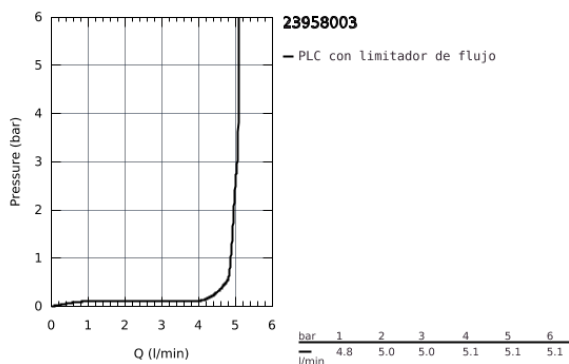

23 958 003 GROHE PLUS MONOMANDO DE LAVABO 1/2" CON DISPLAY LED TAMAÑO - M

DESCRIPCIÓN DEL PRODUCTO

- Color: cromo
- Display con LED para temperatura del agua
- Inversor infrarrojo: mousseur / chorro Eco
- Aireador tipo «Mousseur» Inversor: chorro / lluvia
- Palanca metálica
- GROHE SilkMove Cartucho de discos cerámicos 28 mm
- Limitador ecológico de temperatura
- GROHE Long-Life acabado duradero
- Mousseur SpeedClean
- GROHE AquaGuide mousseur ajustable
- Sistema de rápida instalación
- caño giratorio con fácil acoplamiento
- 90°
- Cuerpo liso con vaciador push-open 1 1/4"
- Con conexiones flexibles
- Batería mono alcalina de 1,5 V, 4 x mono celda
- Batería externa

23 958 003 GROHE PLUS MONOMANDO DE LAVABO 1/2" CON DISPLAY LEDTAMAÑO - M

PIEZAS DE REPUESTO, abril 2019 – ahora

- 1: Cartucho (Número de pedido 46963000)
- 2: Mousseur completo (Número de pedido 48449000)
- 3: Set fijación M 30 x 1,5 (Número de pedido 48384000)
- 4: Válvula de desagüe con push-open (Número de pedido 65807000)