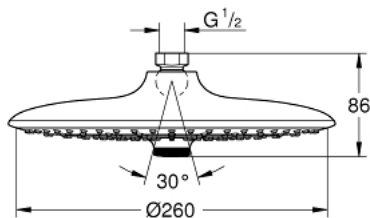

26 455 000 EUPHORIA 260 DUCHA MURAL CON 3 ZONAS DE AGUA

DESCRIPCIÓN DEL PRODUCTO

- Color: cromo
- Rain, SmartRain, Jet
- Ø 260 mm
- Orientable +/- 15°
- Conexión 1/2"
- GROHE DreamSpray distribución perfecta del agua por todo el cabezal
- GROHE Long-Life acabado duradero
- Sistema antical SpeedClean
- Conducto interno del agua protegido para mayor durabilidad

26 455 000 EUPHORIA 260 DUCHA MURAL CON 3 ZONAS DE AGUA

26 455 000 **EUPHORIA 260 DUCHA MURAL CON 3 ZONAS DE AGUA**

PIEZAS DE REPUESTO, octubre 2016 – ahora

1: Junta (Número de pedido 0138900M)

2: Filtro (Número de pedido 48007000)