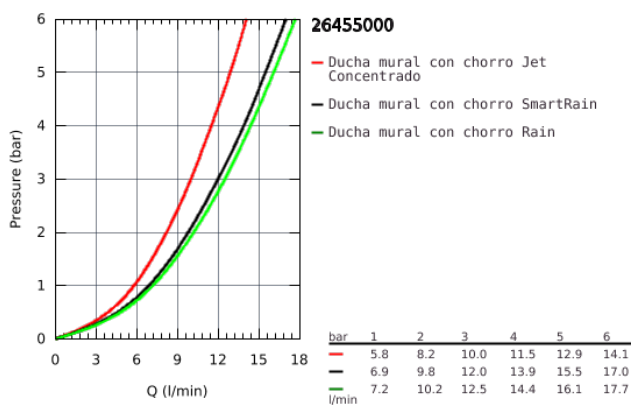

26 455 000 EUPHORIA 260 DUCHA MURAL CON 3 ZONAS DE AGUA

DESCRIPCIÓN DEL PRODUCTO

- Color: cromo
- Rain, SmartRain, Jet
- Ø 260 mm
- Orientable +/- 15°
- Conexión 1/2"
- GROHE DreamSpray distribución perfecta del agua por todo el cabezal
- GROHE Long-Life acabado duradero
- Sistema antical SpeedClean
- Conducto interno del agua protegido para mayor durabilidad

26 455 000 EUPHORIA 260 DUCHA MURAL CON 3 ZONAS DE AGUA

26 455 000 **EUPHORIA 260 DUCHA MURAL CON 3 ZONAS DE AGUA**

PIEZAS DE REPUESTO, octubre 2016 – ahora

1: Junta (Número de pedido 0138900M)

2: Filtro (Número de pedido 48007000)