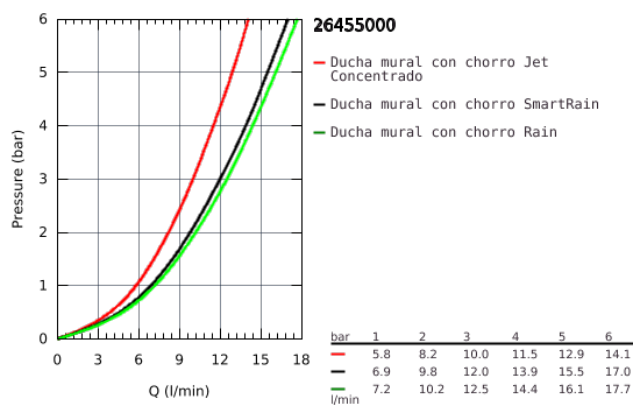

26 455 000 EUPHORIA 260 DUCHA MURAL CON 3 ZONAS DE AGUA

DESCRIPCIÓN DEL PRODUCTO

- Color: cromo
- Rain, SmartRain, Jet
- Ø 260 mm
- Orientable +/- 15°
- Conexión 1/2"
- GROHE DreamSpray distribución perfecta del agua por todo el cabezal
- GROHE Long-Life acabado duradero
- Sistema antical SpeedClean
- Conducto interno del agua protegido para mayor durabilidad

26 455 000 EUPHORIA 260 DUCHA MURAL CON 3 ZONAS DE AGUA

26 455 000 **EUPHORIA 260 DUCHA MURAL CON 3 ZONAS DE AGUA**

PIEZAS DE REPUESTO, octubre 2016 – ahora

1: Junta (Número de pedido 0138900M)

2: Filtro (Número de pedido 48007000)