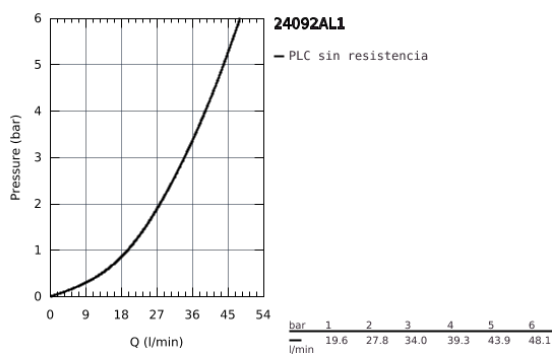

## 24 092 AL1 ESSENCE MEZCLADOR CON INVERSOR DE 3 VÍAS.

### DESCRIPCIÓN DEL PRODUCTO

- Color: Brushed hard graphite (Grafito cepillado)
- S&oacute;lo parte exterior
- Cuerpo empotrado GROHE Rapido SmartBox 35 604
- GROHE SilkMove Cartucho de discos cerámicos 46 mm
- GROHE Long-Life acabado duradero
- Florón metálico con GROHE FastFixation
- Escudo de metal, con ajuste 6°
- Palanca metálica
- Inversor de 3 vías.
- Caudal: salida A = 27 l/min salida B = 27 l/min salida C = 27 l/min
- Parte empotrable no incluida