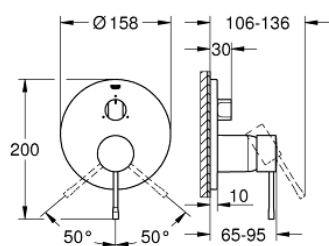

## 24 092 AL1 ESSENCE MEZCLADOR CON INVERSOR DE 3 VÍAS.

### DESCRIPCIÓN DEL PRODUCTO

- Color: Brushed hard graphite (Grafito cepillado)
- S&oacute;lo parte exterior
- Cuerpo empotrado GROHE Rapido SmartBox 35 604
- GROHE SilkMove Cartucho de discos cerámicos 46 mm
- GROHE Long-Life acabado duradero
- Florón metálico con GROHE FastFixation
- Escudo de metal, con ajuste 6°
- Palanca metálica
- Inversor de 3 vías.
- Caudal: salida A = 27 l/min salida B = 27 l/min salida C = 27 l/min
- Parte empotrable no incluida

### PIEZAS DE REPUESTO, enero 2018 – ahora

- 1: Palanca accionamiento (Número de pedido 46915AL0)
  - 2: mando del inversor (Número de pedido 48447AL0)
  - 3: Rosetón (Número de pedido 49108AL0)
  - 4: Patrón de montaje (Número de pedido 49094000)
  - 5: Carcasa (Número de pedido 02693AL0)
  - 6: Cartucho (Número de pedido 46048000)
  - 7: Inversor (Número de pedido 48448000)
  - 8: Junta tórica (Número de pedido 48360000)
  - 9: Limitador de temperatura (Número de pedido 46308000)\*
  - 10: Set de extensión universal para mezcladores, 25 mm. (Número de pedido 14056000)\*
  - 11: Set de extensión universal para mezcladores, 50 mm. (Número de pedido 14057000)\*
- \*Accesorios especiales