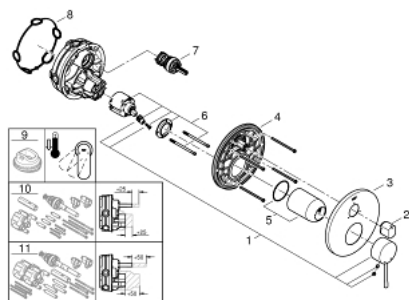

## 24 092 AL1 ESSENCE MEZCLADOR CON INVERSOR DE 3 VÍAS.

### DESCRIPCIÓN DEL PRODUCTO

- Color: Brushed hard graphite (Grafito cepillado)
- S&oacute;lo parte exterior
- Cuerpo empotrado GROHE Rapido SmartBox 35 604
- GROHE SilkMove Cartucho de discos cerámicos 46 mm
- GROHE Long-Life acabado duradero
- Florón metálico con GROHE FastFixation
- Escudo de metal, con ajuste 6°
- Palanca metálica
- Inversor de 3 vías.
- Caudal: salida A = 27 l/min salida B = 27 l/min salida C = 27 l/min
- Parte empotrable no incluida

### PIEZAS DE REPUESTO, enero 2018 – ahora

- 1: Palanca accionamiento (Número de pedido 46915AL0)
  - 2: mando del inversor (Número de pedido 48447AL0)
  - 3: Rosetón (Número de pedido 49108AL0)
  - 4: Patrón de montaje (Número de pedido 49094000)
  - 5: Carcasa (Número de pedido 02693AL0)
  - 6: Cartucho (Número de pedido 46048000)
  - 7: Inversor (Número de pedido 48448000)
  - 8: Junta tórica (Número de pedido 48360000)
  - 9: Limitador de temperatura (Número de pedido 46308000)\*
  - 10: Set de extensión universal para mezcladores, 25 mm. (Número de pedido 14056000)\*
  - 11: Set de extensión universal para mezcladores, 50 mm. (Número de pedido 14057000)\*
- \*Accesorios especiales