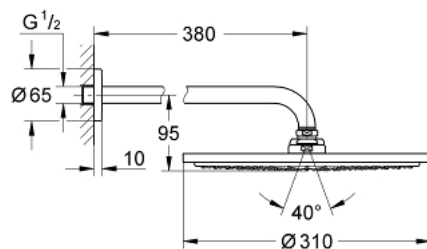

26 066 AL0 RAINSHOWER COSMOPOLITAN 310 CONJUNTO DE DUCHA CON BRAZO MURAL 380 MM, 1 CHORRO

DESCRIPCIÓN DEL PRODUCTO

- Color: Brushed hard graphite (Grafito cepillado)
- Compuesto por:
- Ducha mural Rainshower Cosmopolitan 310 (27 478 000)
- Material: metal
- 1 chorro:
- Lluvia
- Brazo de ducha Rainshower 380 mm (28 361 000)
- GROHE Water Saving limitador de caudal 9 l/min
- GROHE DreamSpray distribución perfecta del agua por todo el cabezal
- GROHE Long-Life acabado duradero
- Sistema antical SpeedClean

26 066 AL0 RAINSHOWER COSMOPOLITAN 310 CONJUNTO DE DUCHA CON BRAZO MURAL 380 MM, 1 CHORRO

26 066 AL0 RAINSHOWER COSMOPOLITAN 310 CONJUNTO DE DUCHA CON BRAZO MURAL 380 MM, 1 CHORRO

PIEZAS DE REPUESTO, noviembre 2016 – ahora

1: Rosetón (Número de pedido 11741AL0)

2: Set recambio (Número de pedido 48469000)