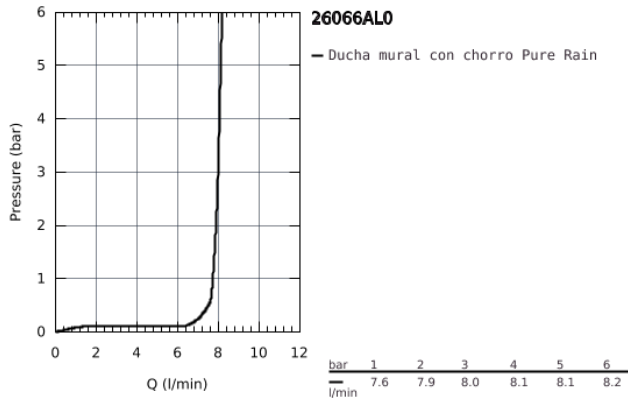

26 066 AL0 RAINSHOWER COSMOPOLITAN 310 CONJUNTO DE DUCHA CON BRAZO MURAL 380 MM, 1 CHORRO

DESCRIPCIÓN DEL PRODUCTO

- Color: Brushed hard graphite (Grafito cepillado)
- Compuesto por:
- Ducha mural Rainshower Cosmopolitan 310 (27 478 000)
- Material: metal
- 1 chorro:
- Lluvia
- Brazo de ducha Rainshower 380 mm (28 361 000)
- GROHE Water Saving limitador de caudal 9 l/min
- GROHE DreamSpray distribución perfecta del agua por todo el cabezal
- GROHE Long-Life acabado duradero
- Sistema antical SpeedClean

26 066 AL0 RAINSHOWER COSMOPOLITAN 310 CONJUNTO DE DUCHA CON BRAZO MURAL 380 MM, 1 CHORRO

26 066 AL0 RAINSHOWER COSMOPOLITAN 310 CONJUNTO DE DUCHA CON BRAZO MURAL 380 MM, 1 CHORRO

PIEZAS DE REPUESTO, noviembre 2016 – ahora