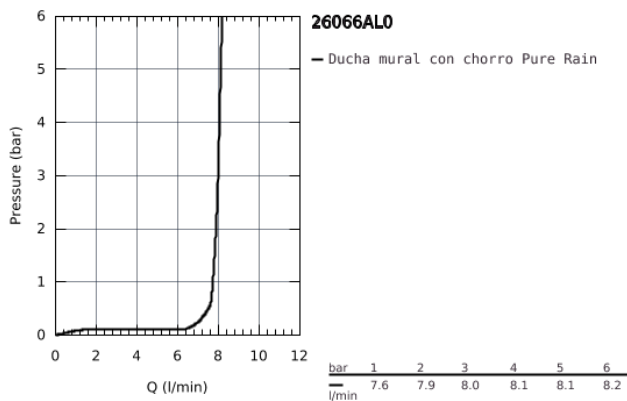

26 066 AL0 RAINSHOWER COSMOPOLITAN 310 CONJUNTO DE DUCHA CON BRAZO MURAL 380 MM, 1 CHORRO

DESCRIPCIÓN DEL PRODUCTO

- Color: Brushed hard graphite (Grafito cepillado)
- Compuesto por:
- Ducha mural Rainshower Cosmopolitan 310 (27 478 000)
- Material: metal
- 1 chorro:
- Lluvia
- Brazo de ducha Rainshower 380 mm (28 361 000)
- GROHE Water Saving limitador de caudal 9 l/min
- GROHE DreamSpray distribución perfecta del agua por todo el cabezal
- GROHE Long-Life acabado duradero
- Sistema antical SpeedClean

26 066 AL0 RAINSHOWER COSMOPOLITAN 310 CONJUNTO DE DUCHA CON BRAZO MURAL 380 MM, 1 CHORRO

26 066 AL0 RAINSHOWER COSMOPOLITAN 310 CONJUNTO DE DUCHA CON BRAZO MURAL 380 MM, 1 CHORRO

PIEZAS DE REPUESTO, noviembre 2016 – ahora

1: Rosetón (Número de pedido 11741AL0)

2: Set recambio (Número de pedido 48469000)