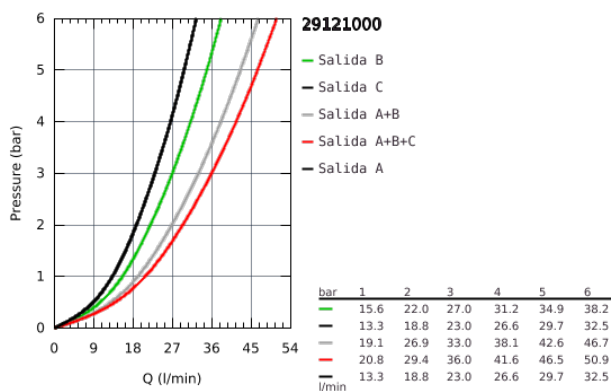

29 121 000 GROHTHERM SMARTCONTROL TERMOSTATO EMPOTRADO CON 3 LLAVES

DESCRIPCIÓN DEL PRODUCTO

- Color: cromo
- S&ocute;lo parte exterior
- Cuerpo empotrado GROHE Rapido SmartBox 35 604
- Escudo de metal con GROHE FastFixation (escudo con eje de sellado, cubierta de fijación), con ajuste 6°
- GROHE Long-Life acabado duradero
- GROHE SmartControl: pulsar el botón para encender y apagar el chorro de agua y girarlo para ajustar el caudal GROHE Water Saving
- Símbolos intercambiables
- GROHE TurboStat Cartucho compacto con termoelemento de cera
- Mandos GROHE ProGrip con superficie antideslizante
- GROHE SafeStop Tope de seguridad a 38°C
- GROHE SafeStop Plus limitador de temperatura opcional a 43°C ó 46°C incluido
- Filtros colectores de suciedad Válvulas anti-retorno
- Salidas múltiples, pueden accionarse simultáneamente
- Parte empotrable no incluida
- Caudal: salida A = 23 l/min salida B = 27 l/min salida C = 23 l/min salida A + B = 33 l/min salida A + B + C = 36 l/min

29 121 000 **GROHTHERM SMARTCONTROL TERMOSTATO EMPOTRADO CON 3 LLAVES**

29 121 000 GROHTHERM SMARTCONTROL TERMOSTATO EMPOTRADO CON 3 LLAVES

PIEZAS DE REPUESTO, enero 2020 – ahora

- 1: Patrón de montaje (Número de pedido 48362000)
 - 2: Volante regulador de temperatura (Número de pedido 49029000)
 - 3: Rosetón (Número de pedido 49035000)
 - 4: Botón pulsador de encimera (registrable) (Número de pedido 48361000)
 - 5: Cartucho (Número de pedido 48359000)
 - 5.1: Husillos (Número de pedido 49088000)
 - 6: Termoelemento de 3/4" (Número de pedido 49028000)
 - 7: Válvulas antiretornos (Número de pedido 47979000)
 - 8: Junta tórica (Número de pedido 48360000)
 - 9: Llave para desmontaje (Número de pedido 49059000)*
 - 10: Cartucho GROHE TurboStat 3/4" (Número de pedido 49003000)*
 - 11: Llaves de cierre (Número de pedido 1405300M)*
 - 12: Set de extensión universal para mezcladores, 25 mm. (Número de pedido 14048000)*
- *Accesorios especiales