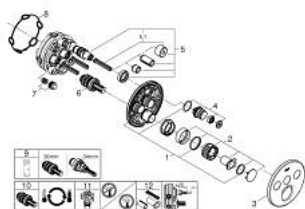

29 121 000 GROHTHERM SMARTCONTROL TERMOSTATO EMPOTRADO CON 3 LLAVES

DESCRIPCIÓN DEL PRODUCTO

- Color: cromo
- S&ocute;lo parte exterior
- Cuerpo empotrado GROHE Rapido SmartBox 35 604
- Escudo de metal con GROHE FastFixation (escudo con eje de sellado, cubierta de fijación), con ajuste 6°
- GROHE Long-Life acabado duradero
- GROHE SmartControl: pulsar el botón para encender y apagar el chorro de agua y girarlo para ajustar el caudal GROHE Water Saving
- Símbolos intercambiables
- GROHE TurboStat Cartucho compacto con termoelemento de cera
- Mandos GROHE ProGrip con superficie antideslizante
- GROHE SafeStop Tope de seguridad a 38°C
- GROHE SafeStop Plus limitador de temperatura opcional a 43°C ó 46°C incluido
- Filtros colectores de suciedad Válvulas anti-retorno
- Salidas múltiples, pueden accionarse simultáneamente
- Parte empotrable no incluida
- Caudal: salida A = 23 l/min salida B = 27 l/min salida C = 23 l/min salida A + B = 33 l/min salida A + B + C = 36 l/min

29 121 000 **GROHTHERM SMARTCONTROL TERMOSTATO EMPOTRADO CON 3 LLAVES**

29 121 000 GROHTHERM SMARTCONTROL TERMOSTATO EMPOTRADO CON 3 LLAVES

PIEZAS DE REPUESTO, enero 2020 – ahora

- 1: Patrón de montaje (Número de pedido 48362000)
 - 2: Volante regulador de temperatura (Número de pedido 49029000)
 - 3: Rosetón (Número de pedido 49035000)
 - 4: Botón pulsador de encimera (registrable) (Número de pedido 48361000)
 - 5: Cartucho (Número de pedido 48359000)
 - 5.1: Husillos (Número de pedido 49088000)
 - 6: Termoelemento de 3/4" (Número de pedido 49028000)
 - 7: Válvulas antiretornos (Número de pedido 47979000)
 - 8: Junta tórica (Número de pedido 48360000)
 - 9: Llave para desmontaje (Número de pedido 49059000)*
 - 10: Cartucho GROHE TurboStat 3/4" (Número de pedido 49003000)*
 - 11: Llaves de cierre (Número de pedido 1405300M)*
 - 12: Set de extensión universal para mezcladores, 25 mm. (Número de pedido 14048000)*
- *Accesorios especiales