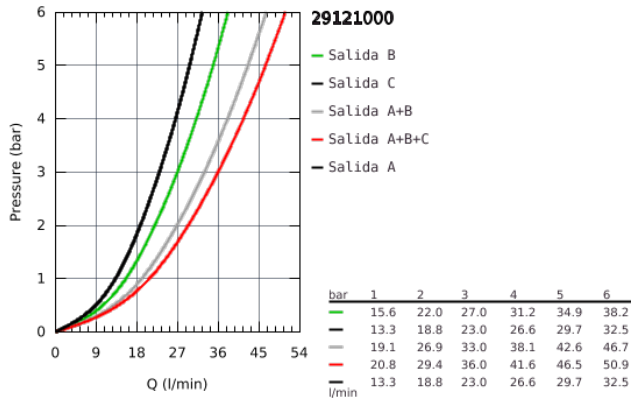

29 121 000 GROHTHERM SMARTCONTROL TERMOSTATO EMPOTRADO CON 3 LLAVES

DESCRIPCIÓN DEL PRODUCTO

- Color: cromo
- S&ocute;lo parte exterior
- Cuerpo empotrado GROHE Rapido SmartBox 35 604
- Escudo de metal con GROHE FastFixation (escudo con eje de sellado, cubierta de fijación), con ajuste 6°
- GROHE Long-Life acabado duradero
- GROHE SmartControl: pulsar el botón para encender y apagar el chorro de agua y girarlo para ajustar el caudal GROHE Water Saving
- Símbolos intercambiables
- GROHE TurboStat Cartucho compacto con termoelemento de cera
- Mandos GROHE ProGrip con superficie antideslizante
- GROHE SafeStop Tope de seguridad a 38°C
- GROHE SafeStop Plus limitador de temperatura opcional a 43°C ó 46°C incluido
- Filtros colectores de suciedad Válvulas anti-retorno
- Salidas múltiples, pueden accionarse simultáneamente
- Parte empotrable no incluida
- Caudal: salida A = 23 l/min salida B = 27 l/min salida C = 23 l/min salida A + B = 33 l/min salida A + B + C = 36 l/min

29 121 000 **GROHTHERM SMARTCONTROL TERMOSTATO EMPOTRADO CON 3 LLAVES**

29 121 000 GROHTHERM SMARTCONTROL TERMOSTATO EMPOTRADO CON 3 LLAVES

PIEZAS DE REPUESTO, enero 2020 – ahora

- 1: Patrón de montaje (Número de pedido 48362000)
 - 2: Volante regulador de temperatura (Número de pedido 49029000)
 - 3: Rosetón (Número de pedido 49035000)
 - 4: Botón pulsador de encimera (registrable) (Número de pedido 48361000)
 - 5: Cartucho (Número de pedido 48359000)
 - 5.1: Husillos (Número de pedido 49088000)
 - 6: Termoelemento de 3/4" (Número de pedido 49028000)
 - 7: Válvulas antiretornos (Número de pedido 47979000)
 - 8: Junta tórica (Número de pedido 48360000)
 - 9: Llave para desmontaje (Número de pedido 49059000)*
 - 10: Cartucho GROHE TurboStat 3/4" (Número de pedido 49003000)*
 - 11: Llaves de cierre (Número de pedido 1405300M)*
 - 12: Set de extensión universal para mezcladores, 25 mm. (Número de pedido 14048000)*
- *Accesorios especiales