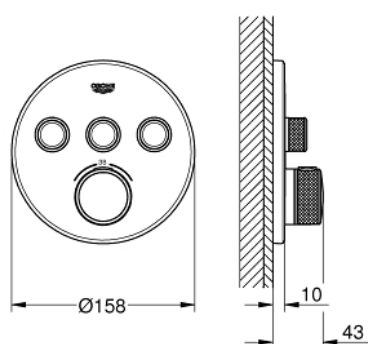

29 121 000 GROHTHERM SMARTCONTROL TERMOSTATO EMPOTRADO CON 3 LLAVES

DESCRIPCIÓN DEL PRODUCTO

- Color: cromo
- S&ocute;lo parte exterior
- Cuerpo empotrado GROHE Rapido SmartBox 35 604
- Escudo de metal con GROHE FastFixation (escudo con eje de sellado, cubierta de fijación), con ajuste 6°
- GROHE Long-Life acabado duradero
- GROHE SmartControl: pulsar el botón para encender y apagar el chorro de agua y girarlo para ajustar el caudal GROHE Water Saving
- Símbolos intercambiables
- GROHE TurboStat Cartucho compacto con termoelemento de cera
- Mandos GROHE ProGrip con superficie antideslizante
- GROHE SafeStop Tope de seguridad a 38°C
- GROHE SafeStop Plus limitador de temperatura opcional a 43°C ó 46°C incluido
- Filtros colectores de suciedad Válvulas anti-retorno
- Salidas múltiples, pueden accionarse simultáneamente
- Parte empotrable no incluida
- Caudal: salida A = 23 l/min salida B = 27 l/min salida C = 23 l/min salida A + B = 33 l/min salida A + B + C = 36 l/min

29 121 000 **GROHTHERM SMARTCONTROL TERMOSTATO EMPOTRADO CON 3 LLAVES**

29 121 000 GROHTHERM SMARTCONTROL TERMOSTATO EMPOTRADO CON 3 LLAVES

PIEZAS DE REPUESTO, enero 2020 – ahora

- 1: Patrón de montaje (Número de pedido 48362000)
 - 2: Volante regulador de temperatura (Número de pedido 49029000)
 - 3: Rosetón (Número de pedido 49035000)
 - 4: Botón pulsador de encimera (registrable) (Número de pedido 48361000)
 - 5: Cartucho (Número de pedido 48359000)
 - 5.1: Husillos (Número de pedido 49088000)
 - 6: Termoelemento de 3/4" (Número de pedido 49028000)
 - 7: Válvulas antiretornos (Número de pedido 47979000)
 - 8: Junta tórica (Número de pedido 48360000)
 - 9: Llave para desmontaje (Número de pedido 49059000)*
 - 10: Cartucho GROHE TurboStat 3/4" (Número de pedido 49003000)*
 - 11: Llaves de cierre (Número de pedido 1405300M)*
 - 12: Set de extensión universal para mezcladores, 25 mm. (Número de pedido 14048000)*
- *Accesorios especiales