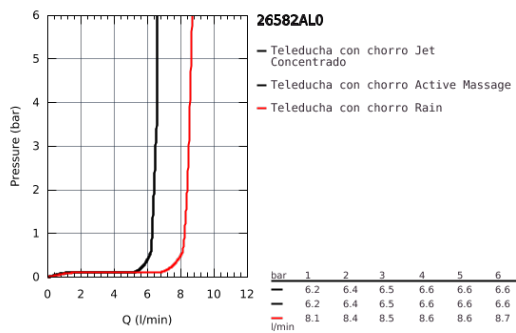

## 26 582 AL0 RAINSHOWER SMARTACTIVE 130 CUBE TELEDUCHA 3 CHORROS

### DESCRIPCIÓN DEL PRODUCTO

- Color: Brushed hard graphite (Grafito cepillado)
- Cabezal brushed hard graphite
- GROHE Rain incluye DripStop, Jet incluye DripStop, ActiveMassage
- GROHE Water Saving limitador de caudal 9 l/min
- GROHE DreamSpray distribución perfecta del agua por todo el cabezal
- GROHE SmartTip selección del tipo de chorro al tocar el aro circular
- GROHE Long-Life acabado duradero
- Sistema antical SpeedClean
- Conducto interno del agua protegido para mayor durabilidad
- Sistema de montaje universal, adaptable a todos los flexos estándares