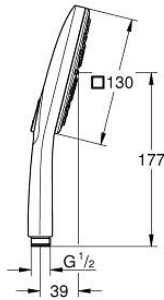

### DESCRIPCIÓN DEL PRODUCTO

- Color: Brushed hard graphite (Grafito cepillado)
- Cabezal brushed hard graphite
- GROHE Rain incluye DripStop, Jet incluye DripStop, ActiveMassage
- GROHE Water Saving limitador de caudal 9 l/min
- GROHE DreamSpray distribución perfecta del agua por todo el cabezal
- GROHE SmartTip selección del tipo de chorro al tocar el aro circular
- GROHE Long-Life acabado duradero
- Sistema antical SpeedClean
- Conducto interno del agua protegido para mayor durabilidad
- Sistema de montaje universal, adaptable a todos los flexos estándares