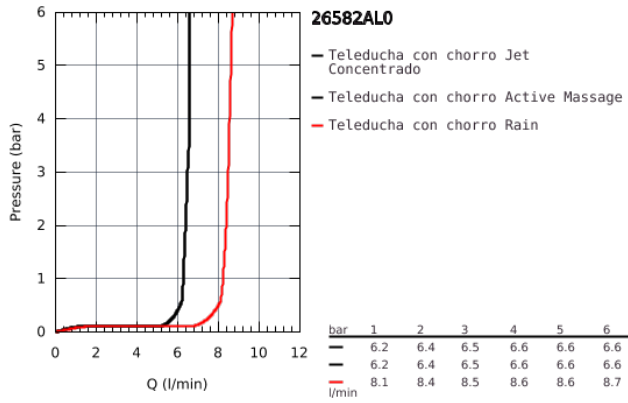

26 582 AL0 RAINSHOWER SMARTACTIVE 130 CUBE TELEDUCHA 3 CHORROS