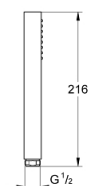

### DESCRIPCIÓN DEL PRODUCTO

- Colour: Cromo
- 1 tipo de chorro: Spray
- GROHE Water Saving limitador de caudal 9.5 lpm
- GROHE DreamSpray distribución perfecta del agua
- GROHE Long-Life acabado
- SpeedClean sistema anti-cal
- Con WaterGuide para mayor durabilidad
- Sistema de montaje universal, adaptable a todas las mangueras flexibles estándares
- Apto para calentador instantáneo
- Presión mínima recomendada 1 Kg

## 27 699 000 EUPHORIA CUBE STICK DUCHA MANUAL

RECAMBIOS , diciembre 2010 – spareParts.validDate.now

1: Filtro (Order-nr. 0700200M)