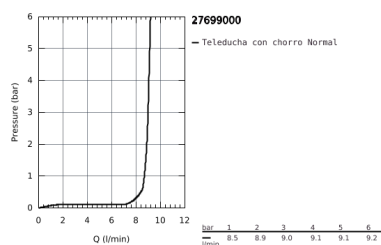

### DESCRIPCIÓN DEL PRODUCTO

- Colour: Cromo
- 1 tipo de chorro: Spray
- GROHE Water Saving limitador de caudal 9.5 lpm
- GROHE DreamSpray distribución perfecta del agua
- GROHE Long-Life acabado
- SpeedClean sistema anti-cal
- Con WaterGuide para mayor durabilidad
- Sistema de montaje universal, adaptable a todas las mangueras flexibles estándares
- Apto para calentador instantáneo
- Presión mínima recomendada 1 Kg