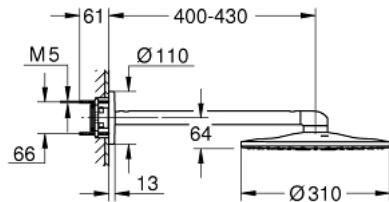

26 475 GL0 RAINSHOWER SMARTACTIVE 310 CONJUNTO DE DUCHA MURAL 430 MM, 2 CHORROS

DESCRIPCIÓN DEL PRODUCTO

- Color: Cool sunrise (Oro brillo)
- Compuesto por:
 - Ducha mural Rainshower SmartActive 310
 - 2 chorros:
 - GROHE PureRain, ActiveRain
 - Brazo de ducha mural 430 mm
 - GROHE DreamSpray distribución perfecta del agua por todo el cabezal
 - GROHE Long-Life acabado duradero
 - Sistema antical SpeedClean
 - Conducto interno del agua protegido para mayor durabilidad
- Necesaria parte empotrable 26 484 000

26 475 GL0 RAINSHOWER SMARTACTIVE 310 CONJUNTO DE DUCHA MURAL 430 MM, 2 CHORROS