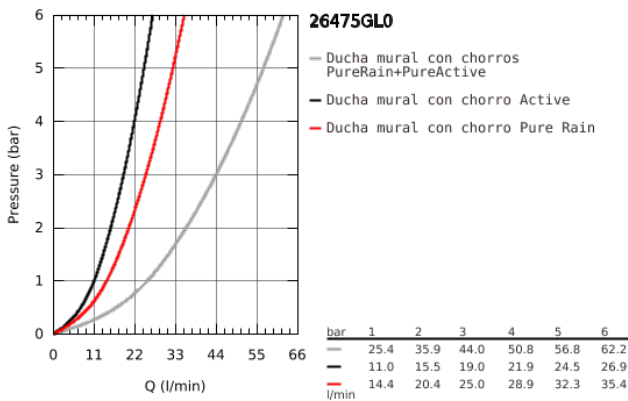

26 475 GL0 RAINSHOWER SMARTACTIVE 310 CONJUNTO DE DUCHA MURAL 430 MM, 2 CHORROS

DESCRIPCIÓN DEL PRODUCTO

- Color: Cool sunrise (Oro brillo)
- Compuesto por:
 - Ducha mural Rainshower SmartActive 310
 - 2 chorros:
 - GROHE PureRain, ActiveRain
 - Brazo de ducha mural 430 mm
 - GROHE DreamSpray distribución perfecta del agua por todo el cabezal
 - GROHE Long-Life acabado duradero
 - Sistema antical SpeedClean
 - Conducto interno del agua protegido para mayor durabilidad
- Necesaria parte empotrable 26 484 000

26 475 GL0 RAINSHOWER SMARTACTIVE 310 CONJUNTO DE DUCHA MURAL 430 MM, 2 CHORROS