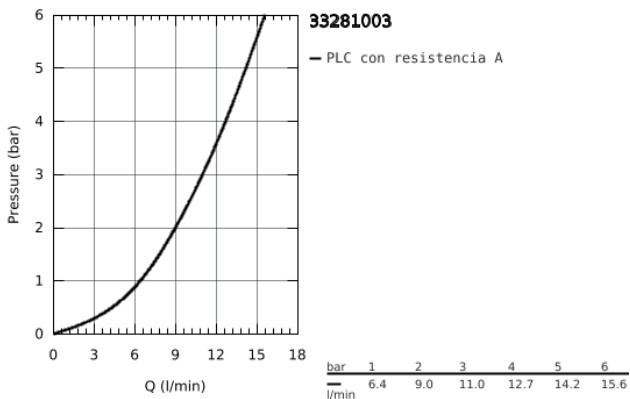

33 281 003 EUROSMART MONOMANDO DE FREGADERO 1/2"

DESCRIPCIÓN DEL PRODUCTO

- Color: cromo
- Caño bajo
- GROHE Long-Life acabado duradero
- GROHE SilkMove Cartucho de discos cerámicos de 35 mm
- Limitador de temperatura integrado
- Limitador de caudal ajustable
- Caño giratorio de fundición
- Caño giratorio 140°
- Aisla los conductos de agua internos, sin plomo y sin níquel.
- Mousseur con ranura para fácil reemplazamiento
- Con conexiones flexibles 3/8"
- set de fijación metálico
- Edición Profesional

33 281 003 EUROSMART MONOMANDO DE FREGADERO 1/2"

PIEZAS DE REPUESTO, septiembre 2019 – ahora

- 1: palanca (Número de pedido 48530000)
- 2: Carcasa (Número de pedido 46492000)
- 3: Anillo roscado (Número de pedido 46815000)
- 4: Cartucho (Número de pedido 46374000)
- 5: Mousseur completo (Número de pedido 48356000)
- 6: Set de montaje (Número de pedido 48477000)
- 7: Llave para desmontaje (Número de pedido 19332000)*