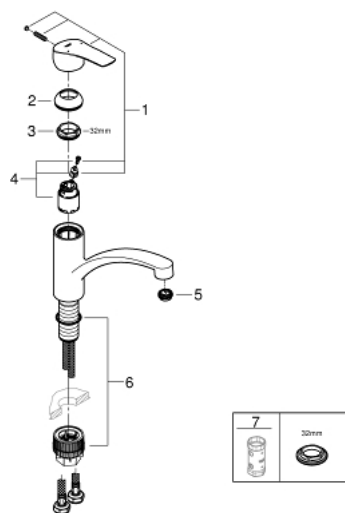

33 281 003 EUROSMART MONOMANDO DE FREGADERO 1/2"

DESCRIPCIÓN DEL PRODUCTO

- Color: cromo
- Caño bajo
- GROHE Long-Life acabado duradero
- GROHE SilkMove Cartucho de discos cerámicos de 35 mm
- Limitador de temperatura integrado
- Limitador de caudal ajustable
- Caño giratorio de fundición
- Caño giratorio 140°
- Aisla los conductos de agua internos, sin plomo y sin níquel.
- Mousseur con ranura para fácil reemplazamiento
- Con conexiones flexibles 3/8"
- set de fijación metálico
- Edición Profesional

33 281 003 EUROSMART MONOMANDO DE FREGADERO 1/2"

PIEZAS DE REPUESTO, septiembre 2019 – ahora

- 1: palanca (Número de pedido 48530000)
- 2: Carcasa (Número de pedido 46492000)
- 3: Anillo roscado (Número de pedido 46815000)
- 4: Cartucho (Número de pedido 46374000)
- 5: Mousseur completo (Número de pedido 48356000)
- 6: Set de montaje (Número de pedido 48477000)
- 7: Llave para desmontaje (Número de pedido 19332000)*