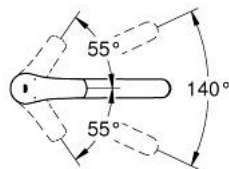

33 281 003 EUROSMART MONOMANDO DE FREGADERO 1/2"

DESCRIPCIÓN DEL PRODUCTO

- Color: cromo
- Caño bajo
- GROHE Long-Life acabado duradero
- GROHE SilkMove Cartucho de discos cerámicos de 35 mm
- Limitador de temperatura integrado
- Limitador de caudal ajustable
- Caño giratorio de fundición
- Caño giratorio 140°
- Aisla los conductos de agua internos, sin plomo y sin níquel.
- Mousseur con ranura para fácil reemplazamiento
- Con conexiones flexibles 3/8"
- set de fijación metálico
- Edición Profesional

33 281 003 EUROSMART MONOMANDO DE FREGADERO 1/2"

PIEZAS DE REPUESTO, septiembre 2019 – ahora

- 1: palanca (Número de pedido 48530000)
- 2: Carcasa (Número de pedido 46492000)
- 3: Anillo roscado (Número de pedido 46815000)
- 4: Cartucho (Número de pedido 46374000)
- 5: Mousseur completo (Número de pedido 48356000)
- 6: Set de montaje (Número de pedido 48477000)
- 7: Llave para desmontaje (Número de pedido 19332000)*