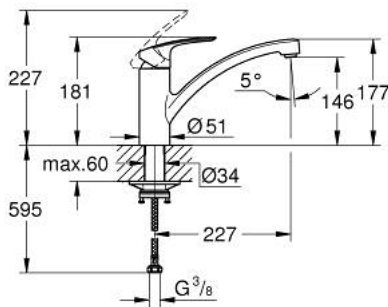

33 281 003 EUROSMART MONOMANDO DE FREGADERO 1/2"

DESCRIPCIÓN DEL PRODUCTO

- Color: cromo
- Caño bajo
- GROHE Long-Life acabado duradero
- GROHE SilkMove Cartucho de discos cerámicos de 35 mm
- Limitador de temperatura integrado
- Limitador de caudal ajustable
- Caño giratorio de fundición
- Caño giratorio 140°
- Aisla los conductos de agua internos, sin plomo y sin níquel.
- Mousseur con ranura para fácil reemplazamiento
- Con conexiones flexibles 3/8"
- set de fijación metálico
- Edición Profesional

33 281 003 EUROSMART MONOMANDO DE FREGADERO 1/2"

PIEZAS DE REPUESTO, septiembre 2019 – ahora

- 1: palanca (Número de pedido 48530000)
- 2: Carcasa (Número de pedido 46492000)
- 3: Anillo roscado (Número de pedido 46815000)
- 4: Cartucho (Número de pedido 46374000)
- 5: Mousseur completo (Número de pedido 48356000)
- 6: Set de montaje (Número de pedido 48477000)
- 7: Llave para desmontaje (Número de pedido 19332000)*