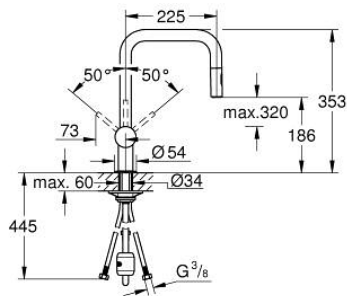

32 322 002 MINTA MONOMANDO DE FREGADERO 1/2"

DESCRIPCIÓN DEL PRODUCTO

- Color: cromo
- Caño en U
- Instalación en un solo agujero
- GROHE Long-Life acabado duradero
- GROHE SilkMove Cartucho de discos cerámicos 46 mm
- GROHE EasyDock garantiza un suave retorno del flexo a la posición inicial
- Caño extraíble con doble chorro
- Inversor: chorro laminar/ chorro concentrado Jet SpeedClean
- Retorno automático del chorro de agua a chorro laminar
- Limitador de caudal ajustable
- Caño tubular giratorio

- Giratorio 360°°
- Válvula anti-retorno
- Con conexiones flexibles
- Sistema de rápida instalación