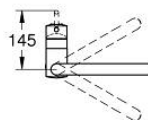

32 322 002 MINTA MONOMANDO DE FREGADERO 1/2"

DESCRIPCIÓN DEL PRODUCTO

- Color: cromo
- Caño en U
- Instalación en un solo agujero
- GROHE Long-Life acabado duradero
- GROHE SilkMove Cartucho de discos cerámicos 46 mm
- GROHE EasyDock garantiza un suave retorno del flexo a la posición inicial
- Caño extraíble con doble chorro
- Inversor: chorro laminar/ chorro concentrado Jet SpeedClean
- Retorno automático del chorro de agua a chorro laminar
- Limitador de caudal ajustable
- Caño tubular giratorio

- Giratorio 360°°
- Válvula anti-retorno
- Con conexiones flexibles
- Sistema de rápida instalación