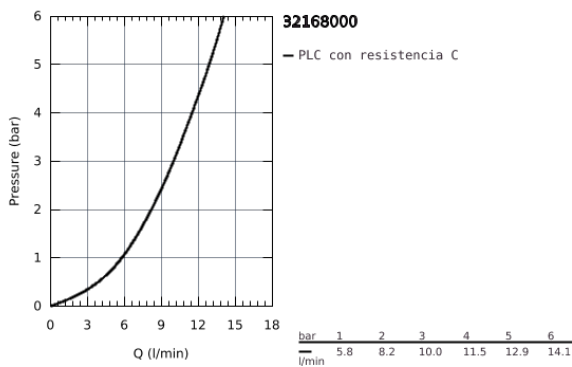

32 168 000 MINTA MONOMANDO DE FREGADERO 1/2"

DESCRIPCIÓN DEL PRODUCTO

- Color: cromo
- Caño en L
- GROHE Long-Life acabado duradero
- GROHE SilkMove Cartucho de discos cerámicos 46 mm
- Teleducha extraíble
- Limitador de caudal ajustable
- Caño tubular giratorio
- Giratorio 360°
- Incorpora válvula anti-retorno
- Válvula anti-retorno
- Con conexiones flexibles
- Sistema de rápida instalación