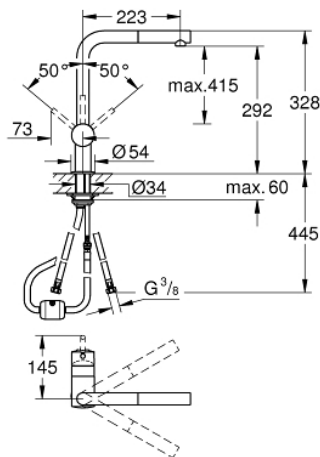

32 168 000 MINTA MONOMANDO DE FREGADERO 1/2"

DESCRIPCIÓN DEL PRODUCTO

- Color: cromo
- Caño en L
- GROHE Long-Life acabado duradero
- GROHE SilkMove Cartucho de discos cerámicos 46 mm
- Teleducha extraíble
- Limitador de caudal ajustable
- Caño tubular giratorio
- Giratorio 360°
- Incorpora válvula anti-retorno
- Válvula anti-retorno
- Con conexiones flexibles
- Sistema de rápida instalación

32 168 000 MINTA MONOMANDO DE FREGADERO 1/2"

PIEZAS DE REPUESTO, noviembre 2019 – ahora

- 1: Palanca accionamiento (Número de pedido 46015000)
 - 2: Carcasa (Número de pedido 46025000)
 - 3: Cartucho (Número de pedido 46048000)
 - 4: Teleducha (Número de pedido 46858000)
 - 4.1: Racor con Válvula anti-retorno (Número de pedido 08565000)
 - 4.2: Mousseur completo (Número de pedido 13967000)
 - 5: Juego fijación (Número de pedido 46345000)
 - 6: Flexo de ducha (Número de pedido 48293000)
 - 7: Triángulo estabilizador (Número de pedido 05334000)
 - 8: Palanca accionamiento (Número de pedido 40684000)*
 - 9: Limitador de temperatura (Número de pedido 46375000)*
- *Accesorios especiales