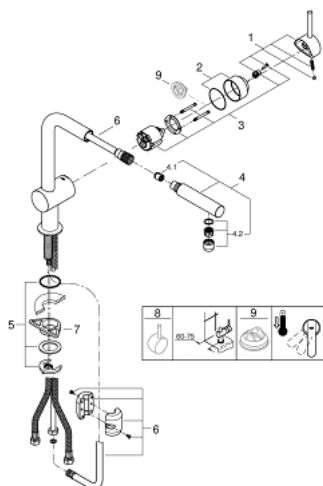

32 168 000 MINTA MONOMANDO DE FREGADERO 1/2"

DESCRIPCIÓN DEL PRODUCTO

- Color: cromo
- Caño en L
- GROHE Long-Life acabado duradero
- GROHE SilkMove Cartucho de discos cerámicos 46 mm
- Teleducha extraíble
- Limitador de caudal ajustable
- Caño tubular giratorio
- Giratorio 360°
- Incorpora válvula anti-retorno
- Válvula anti-retorno
- Con conexiones flexibles
- Sistema de rápida instalación

32 168 000 MINTA MONOMANDO DE FREGADERO 1/2"

PIEZAS DE REPUESTO, noviembre 2019 – ahora

- 1: Palanca accionamiento (Número de pedido 46015000)
 - 2: Carcasa (Número de pedido 46025000)
 - 3: Cartucho (Número de pedido 46048000)
 - 4: Teleducha (Número de pedido 46858000)
 - 4.1: Racor con Válvula anti-retorno (Número de pedido 08565000)
 - 4.2: Mousseur completo (Número de pedido 13967000)
 - 5: Juego fijación (Número de pedido 46345000)
 - 6: Flexo de ducha (Número de pedido 48293000)
 - 7: Triángulo estabilizador (Número de pedido 05334000)
 - 8: Palanca accionamiento (Número de pedido 40684000)*
 - 9: Limitador de temperatura (Número de pedido 46375000)*
- *Accesorios especiales