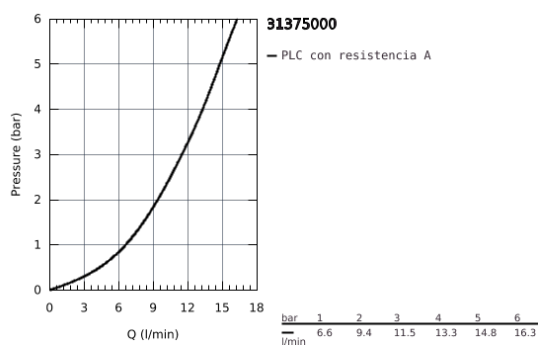

## 31 375 000 MINTA MONOMANDO DE FREGADERO 1/2"

### DESCRIPCIÓN DEL PRODUCTO

- Color: cromo
- Caño en L
- Instalación en un solo agujero
- GROHE Long-Life acabado duradero
- GROHE SilkMove Cartucho de discos cerámicos 46 mm
- Limitador de caudal ajustable
- Caño tubular giratorio
- Ángulo de giro 0°/150°/360°
- Con conexiones flexibles
- Válvula anti-retorno