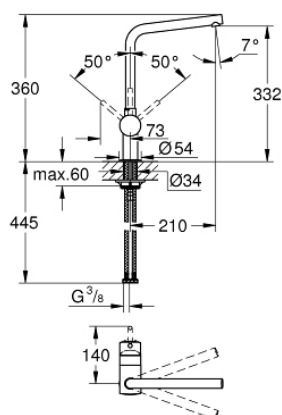

## 31 375 000 MINTA MONOMANDO DE FREGADERO 1/2"

### DESCRIPCIÓN DEL PRODUCTO

- Color: cromo
- Caño en L
- Instalación en un solo agujero
- GROHE Long-Life acabado duradero
- GROHE SilkMove Cartucho de discos cerámicos 46 mm
- Limitador de caudal ajustable
- Caño tubular giratorio
- Ángulo de giro 0°/150°/360°
- Con conexiones flexibles
- Válvula anti-retorno

### PIEZAS DE REPUESTO, septiembre 2012 – septiembre 2014

- 1: Palanca accionamiento (Número de pedido 46015000)
  - 2: Carcasa (Número de pedido 46025000)
  - 3: Cartucho (Número de pedido 46048000)
  - 4: Caño completo (Número de pedido 13348000)
  - 4.1: Junta tórica (Número de pedido 0128500M)
  - 4.2: Clip fijación caño (Número de pedido 0485300M)
  - 4.3: Mousseur completo (Número de pedido 64186000)
  - 5: Juego fijación (Número de pedido 46249000)
  - 6: Llave de tubo larga (Número de pedido 19017000)\*
- \*Accesorios especiales