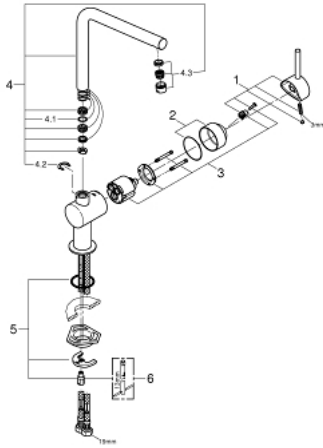

## 31 375 000 MINTA MONOMANDO DE FREGADERO 1/2"

### DESCRIPCIÓN DEL PRODUCTO

- Color: cromo
- Caño en L
- Instalación en un solo agujero
- GROHE Long-Life acabado duradero
- GROHE SilkMove Cartucho de discos cerámicos 46 mm
- Limitador de caudal ajustable
- Caño tubular giratorio
- Ángulo de giro 0°/150°/360°
- Con conexiones flexibles
- Válvula anti-retorno

### PIEZAS DE REPUESTO, septiembre 2012 – septiembre 2014

- 1: Palanca accionamiento (Número de pedido 46015000)
  - 2: Carcasa (Número de pedido 46025000)
  - 3: Cartucho (Número de pedido 46048000)
  - 4: Caño completo (Número de pedido 13348000)
  - 4.1: Junta tórica (Número de pedido 0128500M)
  - 4.2: Clip fijación caño (Número de pedido 0485300M)
  - 4.3: Mousseur completo (Número de pedido 64186000)
  - 5: Juego fijación (Número de pedido 46249000)
  - 6: Llave de tubo larga (Número de pedido 19017000)\*
- \*Accesorios especiales