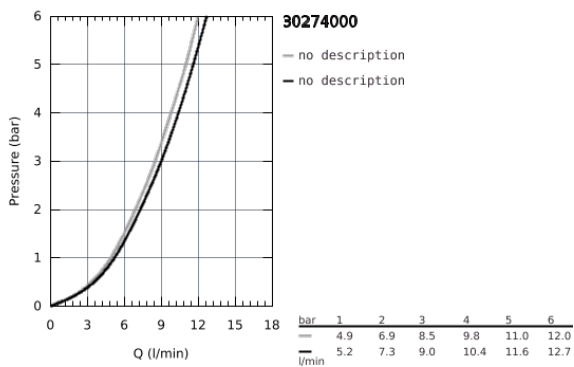

30 274 000 MINTA MONOMANDO DE FREGADERO 1/2"

DESCRIPCIÓN DEL PRODUCTO

- Color: cromo
- Caño en L
- GROHE SilkMove Cartucho de discos cerámicos 46 mm
- Restrictor de caudal
- Teleducha extraible con 2 chorros:chorro ducha y normal
- Inversor: chorro laminar/ chorro concentrado Jet SpeedClean
- Teleducha metálica
- Caño tubular giratorio
- Giratorio 360°
- Válvula anti-retorno
- Con conexiones flexibles