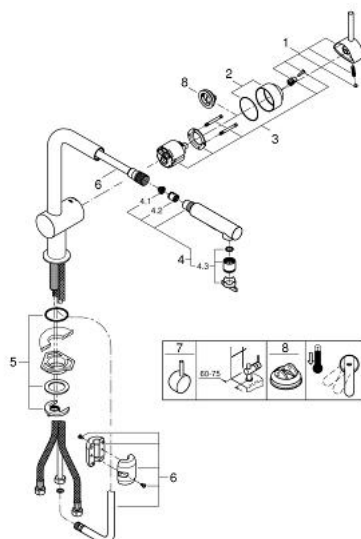

30 274 000 MINTA MONOMANDO DE FREGADERO 1/2"

DESCRIPCIÓN DEL PRODUCTO

- Color: cromo
- Caño en L
- GROHE SilkMove Cartucho de discos cerámicos 46 mm
- Restrictor de caudal
- Teleducha extraible con 2 chorros:chorro ducha y normal
- Inversor: chorro laminar/ chorro concentrado Jet SpeedClean
- Teleducha metálica
- Caño tubular giratorio
- Giratorio 360°
- Válvula anti-retorno
- Con conexiones flexibles

30 274 000 MINTA MONOMANDO DE FREGADERO 1/2"

PIEZAS DE REPUESTO, octubre 2015 – ahora

- 1: Palanca accionamiento (Número de pedido 46015000)
 - 2: Carcasa (Número de pedido 46025000)
 - 3: Cartucho (Número de pedido 46048000)
 - 4: Teleducha (Número de pedido 46926000)
 - 4.1: Filtro (Número de pedido 0676800M)
 - 4.2: Racor con Válvula anti-retorno (Número de pedido 08565000)
 - 4.3: Mousseur completo (Número de pedido 48275000)
 - 5: Juego fijación (Número de pedido 46345000)
 - 6: Flexo de ducha (Número de pedido 48293000)
 - 7: Palanca accionamiento (Número de pedido 40684000)*
 - 8: Limitador de temperatura (Número de pedido 46375000)*
- *Accesorios especiales