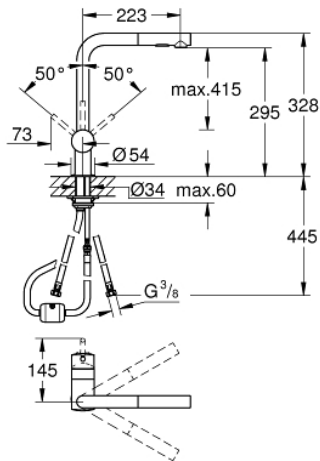

30 274 000 MINTA MONOMANDO DE FREGADERO 1/2"

DESCRIPCIÓN DEL PRODUCTO

- Color: cromo
- Caño en L
- GROHE SilkMove Cartucho de discos cerámicos 46 mm
- Restrictor de caudal
- Teleducha extraible con 2 chorros:chorro ducha y normal
- Inversor: chorro laminar/ chorro concentrado Jet SpeedClean
- Teleducha metálica
- Caño tubular giratorio
- Giratorio 360°
- Válvula anti-retorno
- Con conexiones flexibles

30 274 000 MINTA MONOMANDO DE FREGADERO 1/2"

PIEZAS DE REPUESTO, octubre 2015 – ahora

- 1: Palanca accionamiento (Número de pedido 46015000)
 - 2: Carcasa (Número de pedido 46025000)
 - 3: Cartucho (Número de pedido 46048000)
 - 4: Teleducha (Número de pedido 46926000)
 - 4.1: Filtro (Número de pedido 0676800M)
 - 4.2: Racor con Válvula anti-retorno (Número de pedido 08565000)
 - 4.3: Mousseur completo (Número de pedido 48275000)
 - 5: Juego fijación (Número de pedido 46345000)
 - 6: Flexo de ducha (Número de pedido 48293000)
 - 7: Palanca accionamiento (Número de pedido 40684000)*
 - 8: Limitador de temperatura (Número de pedido 46375000)*
- *Accesorios especiales