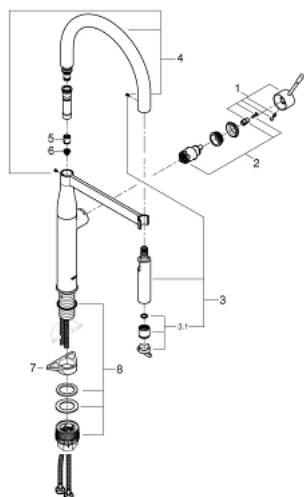

## 30 294 000 ESSENCE MONOMANDO DE FREGADERO 1/2"

### DESCRIPCIÓN DEL PRODUCTO

- Color: cromo
- GROHE Long-Life acabado duradero
- GROHE SilkMove Cartucho de discos cerámicos 28 mm
- Restrictor de caudal
- Con limitador de temperatura integrado
- Fregadero Profesional
- con flexo higiénico de santoprene GROHFlex cocina
- Inversor: chorro laminar/ chorro concentrado Jet SpeedClean
- Retorno automático del chorro de agua a chorro laminar
- Teleducha metálica
- GROHE Acoplamiento magnético que garantiza una retracción fácil y un acoplamiento suave de la teleducha hasta la posición inicial
- Caño giratorio
- Giratorio 360°deg;
- Válvula anti-retorno
- Con conexiones flexibles
- set de fijación metálico

### PIEZAS DE REPUESTO, abril 2015 – ahora

- 1: Palanca accionamiento (Número de pedido 46927000)
- 2: Cartucho (Número de pedido 46963000)
- 3: Teleducha (Número de pedido 46965000)
- 3.1: Mousseur completo (Número de pedido 48347000)
- 4: Flexo de ducha (Número de pedido 46964KK0)
- 5: Racor con Válvula anti-retorno (Número de pedido 08565000)
- 6: Filtro (Número de pedido 0676800M)
- 7: Triángulo estabilizador (Número de pedido 05334000)
- 8: Set de montaje (Número de pedido 48477000)