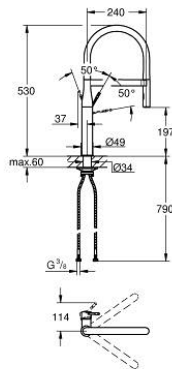

## 30 294 000 ESSENCE MONOMANDO DE FREGADERO 1/2"

### DESCRIPCIÓN DEL PRODUCTO

- Color: cromo
- GROHE Long-Life acabado duradero
- GROHE SilkMove Cartucho de discos cerámicos 28 mm
- Restrictor de caudal
- Con limitador de temperatura integrado
- Fregadero Profesional
- con flexo higiénico de santoprene GROHFlex cocina
- Inversor: chorro laminar/ chorro concentrado Jet SpeedClean
- Retorno automático del chorro de agua a chorro laminar
- Teleducha metálica
- GROHE Acoplamiento magnético que garantiza una retracción fácil y un acoplamiento suave de la teleducha hasta la posición inicial
- Caño giratorio
- Giratorio 360°deg;
- Válvula anti-retorno
- Con conexiones flexibles
- set de fijación metálico

### PIEZAS DE REPUESTO, abril 2015 – ahora

- 1: Palanca accionamiento (Número de pedido 46927000)
- 2: Cartucho (Número de pedido 46963000)
- 3: Teleducha (Número de pedido 46965000)
- 3.1: Mousseur completo (Número de pedido 48347000)
- 4: Flexo de ducha (Número de pedido 46964KK0)
- 5: Racor con Válvula anti-retorno (Número de pedido 08565000)
- 6: Filtro (Número de pedido 0676800M)
- 7: Triángulo estabilizador (Número de pedido 05334000)
- 8: Set de montaje (Número de pedido 48477000)