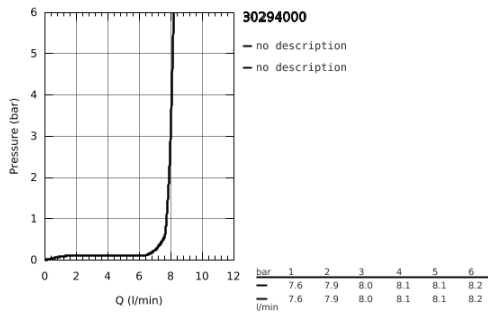

DESCRIPCIÓN DEL PRODUCTO

- Color: cromo
- GROHE Long-Life acabado duradero
- GROHE SilkMove Cartucho de discos cerámicos 28 mm
- Restrictor de caudal
- Con limitador de temperatura integrado
- Fregadero Profesional
- con flexo higiénico de santoprene GROHFlex cocina
- Inversor: chorro laminar/ chorro concentrado Jet SpeedClean
- Retorno automático del chorro de agua a chorro laminar
- Teleducha metálica
- GROHE Acoplamiento magnético que garantiza una retracción fácil y un acoplamiento suave de la teleducha hasta la posición inicial
- Caño giratorio
- Giratorio 360°deg;
- Válvula anti-retorno
- Con conexiones flexibles
- set de fijación metálico