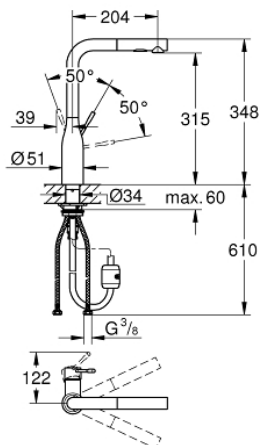

30 270 DL0 ESSENCE GRIFERÍA PARA FREGADERO 1/2"

DESCRIPCIÓN DEL PRODUCTO

- Colour: Brushed warm sunset
- Salida alta
- Instalación en un solo orificio
- GROHE Long-Life acabado
- GROHE SilkMove cartucho cerámico 2.8 cm
- GROHE EasyDock garantiza una fácil retracción y acoplamiento suave, regresando a la posición inicial
- Filtro de flujo
- Ducha manual extraíble con 2 tipos de chorros: ducha y normal
- Desviador: laminar spray / SpeedClean Jet
- Retorno automático a spray laminar
- rociador de metal
- Salida tubular giratoria
- Área de giro 360°
- Válvula antirretorno
- Protección de válvulas antirretorno
- Mangueras de conexión flexible
-
- Limitador de temperatura integrado
- Presión mínima recomendada 1 Kg