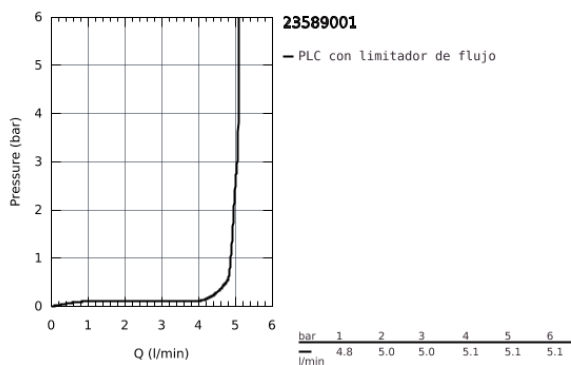

23 589 001 **ESSENCE MONOMANDO DE LAVABO 1/2"**
TAMAÑO S

DESCRIPCIÓN DEL PRODUCTO

- Color: cromo
- Palanca metálica
- GROHE SilkMove Cartucho de discos cerámicos 28 mm
- Limitador ecológico de temperatura
- GROHE Long-Life acabado duradero
- GROHE Water Saving mousseur 5 l/min
- GROHE AquaGuide mousseur ajustable
- GROHE FastFixation Plus sistema de rápida instalación
- Vaciador automático
- Con conexiones flexibles

23 589 001 ESSENCE MONOMANDO DE LAVABO 1/2" TAMAÑO S

PIEZAS DE REPUESTO, marzo 2015 – ahora

- 1: Palanca accionamiento (Número de pedido 46917000)
 - 2: Anillo de fijación (Número de pedido 46715000)
 - 3: Cartucho (Número de pedido 46580000)
 - 4: Varilla del vaciador (Número de pedido 46739000)
 - 5: Placa para chorros de ducha (Número de pedido 48270000)
 - 6: Juego fijación (Número de pedido 46645000)
 - 7: Vaciador automático 1 1/4" (Número de pedido 28910000)
 - 7.1: Tapón del vaciador (Número de pedido 07182000)
 - 7.2: Vastago de mando (Número de pedido 07052000)
 - 8: Llave de tubo larga (Número de pedido 19017000)*
 - 9: Vastago de mando (Número de pedido 07341000)*
- *Accesorios especiales