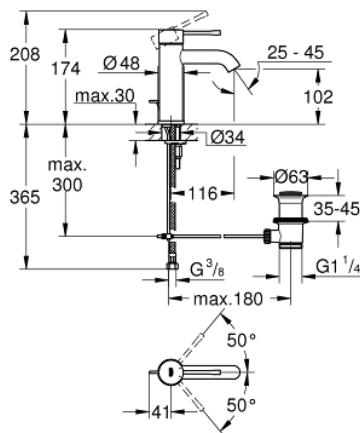

23 589 001 **ESSENCE MONOMANDO DE LAVABO 1/2"**
TAMAÑO S

DESCRIPCIÓN DEL PRODUCTO

- Color: cromo
- Palanca metálica
- GROHE SilkMove Cartucho de discos cerámicos 28 mm
- Limitador ecológico de temperatura
- GROHE Long-Life acabado duradero
- GROHE Water Saving mousseur 5 l/min
- GROHE AquaGuide mousseur ajustable
- GROHE FastFixation Plus sistema de rápida instalación
- Vaciador automático
- Con conexiones flexibles

23 589 001 ESSENCE MONOMANDO DE LAVABO 1/2" TAMAÑO S

PIEZAS DE REPUESTO, marzo 2015 – ahora

- 1: Palanca accionamiento (Número de pedido 46917000)
 - 2: Anillo de fijación (Número de pedido 46715000)
 - 3: Cartucho (Número de pedido 46580000)
 - 4: Varilla del vaciador (Número de pedido 46739000)
 - 5: Placa para chorros de ducha (Número de pedido 48270000)
 - 6: Juego fijación (Número de pedido 46645000)
 - 7: Vaciador automático 1 1/4" (Número de pedido 28910000)
 - 7.1: Tapón del vaciador (Número de pedido 07182000)
 - 7.2: Vastago de mando (Número de pedido 07052000)
 - 8: Llave de tubo larga (Número de pedido 19017000)*
 - 9: Vastago de mando (Número de pedido 07341000)*
- *Accesorios especiales