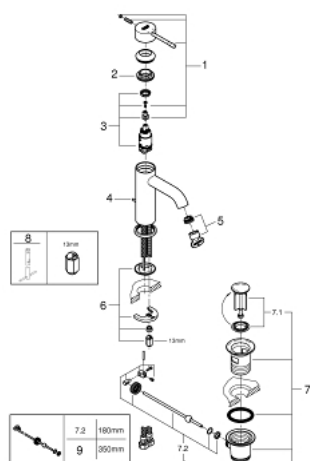

23 589 001 **ESSENCE MONOMANDO DE LAVABO 1/2"**
TAMAÑO S

DESCRIPCIÓN DEL PRODUCTO

- Color: cromo
- Palanca metálica
- GROHE SilkMove Cartucho de discos cerámicos 28 mm
- Limitador ecológico de temperatura
- GROHE Long-Life acabado duradero
- GROHE Water Saving mousseur 5 l/min
- GROHE AquaGuide mousseur ajustable
- GROHE FastFixation Plus sistema de rápida instalación
- Vaciador automático
- Con conexiones flexibles

23 589 001 ESSENCE MONOMANDO DE LAVABO 1/2" TAMAÑO S

PIEZAS DE REPUESTO, marzo 2015 – ahora

- 1: Palanca accionamiento (Número de pedido 46917000)
 - 2: Anillo de fijación (Número de pedido 46715000)
 - 3: Cartucho (Número de pedido 46580000)
 - 4: Varilla del vaciador (Número de pedido 46739000)
 - 5: Placa para chorros de ducha (Número de pedido 48270000)
 - 6: Juego fijación (Número de pedido 46645000)
 - 7: Vaciador automático 1 1/4" (Número de pedido 28910000)
 - 7.1: Tapón del vaciador (Número de pedido 07182000)
 - 7.2: Vastago de mando (Número de pedido 07052000)
 - 8: Llave de tubo larga (Número de pedido 19017000)*
 - 9: Vastago de mando (Número de pedido 07341000)*
- *Accesorios especiales