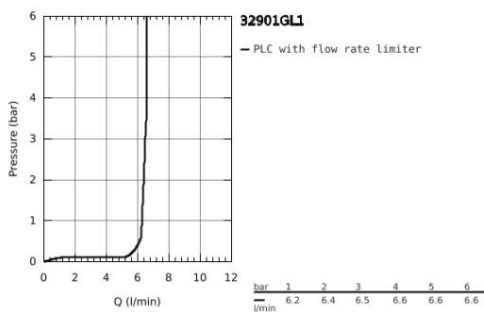

32 901 GL1 GRIFO LAVABO ESSENCE 1/2"  
TAMAÑO XL

DESCRIPCIÓN DEL PRODUCTO

- Color: amanecer fresco
- instalación monobloque
- palanca metálica
- para lavabos independientes
- Cartucho cerámico de 28 mm con GROHE SilkMove
- con limitador de temperatura
- Acabado GROHE de larga duración
- Limitador de caudal GROHE Water Saving de 6,6 l/min
- Espumador ajustable GROHE AquaGuide
- Sistema de instalación rápida GROHE FastFixation Plus
- caño giratorio con mousseur y tope limitador
- cuerpo suave
- mangueras de conexión flexibles

Pure Freude  
an Wasser

32 901 GL1 GRIFO LAVABO ESSENCE 1/2"

TAMAÑO XL