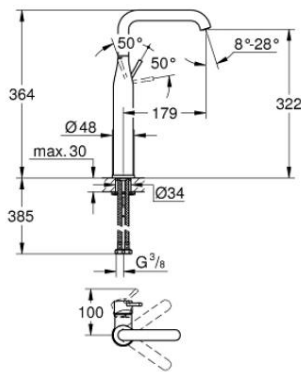

32 901 GL1 GRIFO LAVABO ESSENCE 1/2"  
TAMAÑO XL

DESCRIPCIÓN DEL PRODUCTO

- Color: amanecer fresco
- instalación monobloque
- palanca metálica
- para lavabos independientes
- Cartucho cerámico de 28 mm con GROHE SilkMove
- con limitador de temperatura
- Acabado GROHE de larga duración
- Limitador de caudal GROHE Water Saving de 6,6 l/min
- Espumador ajustable GROHE AquaGuide
- Sistema de instalación rápida GROHE FastFixation Plus
- caño giratorio con mousseur y tope limitador
- cuerpo suave
- mangueras de conexión flexibles

Pure Freude  
an Wasser

32 901 GL1 GRIFO LAVABO ESSENCE 1/2"

TAMAÑO XL