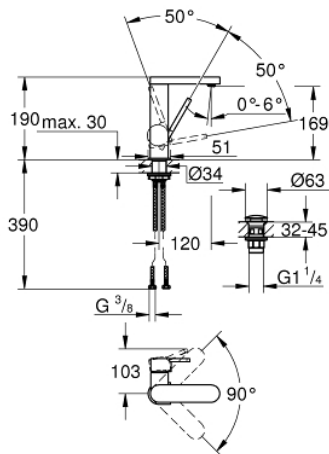

23 872 003 **GROHE PLUS MONOMANDO DE LAVABO 1/2"**  
**TAMAÑO M**

**DESCRIPCIÓN DEL PRODUCTO**

- Color: cromo
- Palanca metálica
- GROHE SilkMove Cartucho de discos cerámicos 28 mm
- Limitador ecológico de temperatura
- GROHE Long-Life acabado duradero
- GROHE Water Saving SpeedClean mousseur 5 l/min
- GROHE AquaGuide mousseur ajustable
- Sistema de rápida instalación
- caño giratorio con fácil acoplamiento
- 90°
- Cuerpo liso con vaciador push-open 1 1/4"
- Con conexiones flexibles

23 872 003 GROHE PLUS MONOMANDO DE LAVABO 1/2"  
TAMAÑO M

23 872 003 **GROHE PLUS MONOMANDO DE LAVABO 1/2"**  
**TAMAÑO M**

**PIEZAS DE REPUESTO**, agosto 2018 – ahora

- 1: Cartucho (Número de pedido 46963000)
- 2: Mousseur completo (Número de pedido 48449000)
- 3: Set fijación M 30 x 1,5 (Número de pedido 48384000)
- 4: Válvula de desagüe con push-open (Número de pedido 65807000)