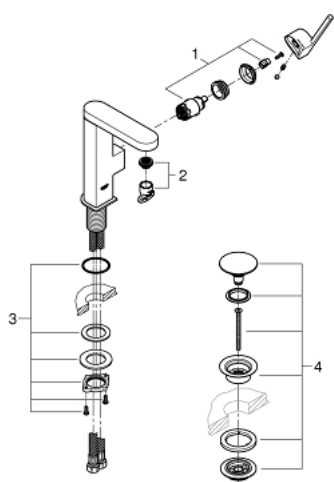

23 872 003 **GROHE PLUS MONOMANDO DE LAVABO 1/2"**  
**TAMAÑO M**

**DESCRIPCIÓN DEL PRODUCTO**

- Color: cromo
- Palanca metálica
- GROHE SilkMove Cartucho de discos cerámicos 28 mm
- Limitador ecológico de temperatura
- GROHE Long-Life acabado duradero
- GROHE Water Saving SpeedClean mousseur 5 l/min
- GROHE AquaGuide mousseur ajustable
- Sistema de rápida instalación
- caño giratorio con fácil acoplamiento
- 90°
- Cuerpo liso con vaciador push-open 1 1/4"
- Con conexiones flexibles

23 872 003 GROHE PLUS MONOMANDO DE LAVABO 1/2"  
TAMAÑO M

23 872 003 **GROHE PLUS MONOMANDO DE LAVABO 1/2"**  
**TAMAÑO M**

**PIEZAS DE REPUESTO**, agosto 2018 – ahora

- 1: Cartucho (Número de pedido 46963000)
- 2: Mousseur completo (Número de pedido 48449000)
- 3: Set fijación M 30 x 1,5 (Número de pedido 48384000)
- 4: Válvula de desagüe con push-open (Número de pedido 65807000)