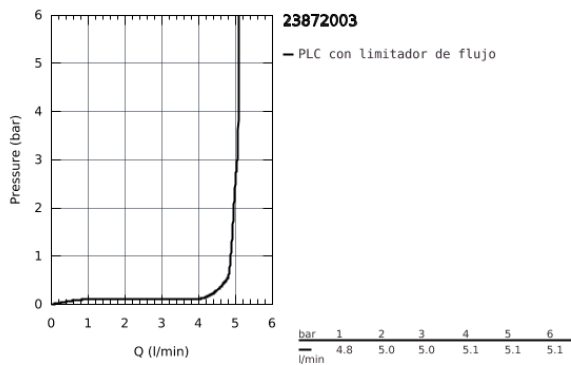

23 872 003 **GROHE PLUS MONOMANDO DE LAVABO 1/2"**  
**TAMAÑO M**

**DESCRIPCIÓN DEL PRODUCTO**

- Color: cromo
- Palanca metálica
- GROHE SilkMove Cartucho de discos cerámicos 28 mm
- Limitador ecológico de temperatura
- GROHE Long-Life acabado duradero
- GROHE Water Saving SpeedClean mousseur 5 l/min
- GROHE AquaGuide mousseur ajustable
- Sistema de rápida instalación
- caño giratorio con fácil acoplamiento
- 90°
- Cuerpo liso con vaciador push-open 1 1/4"
- Con conexiones flexibles

23 872 003 GROHE PLUS MONOMANDO DE LAVABO 1/2"  
TAMAÑO M

23 872 003 **GROHE PLUS MONOMANDO DE LAVABO 1/2"**  
**TAMAÑO M**

**PIEZAS DE REPUESTO**, agosto 2018 – ahora

- 1: Cartucho (Número de pedido 46963000)
- 2: Mousseur completo (Número de pedido 48449000)
- 3: Set fijación M 30 x 1,5 (Número de pedido 48384000)
- 4: Válvula de desagüe con push-open (Número de pedido 65807000)