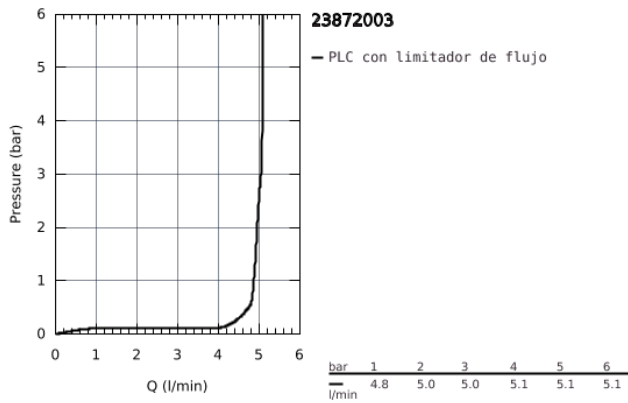

23 872 003 **GROHE PLUS MONOMANDO DE LAVABO 1/2"**  
**TAMAÑO M**

**DESCRIPCIÓN DEL PRODUCTO**

- Color: cromo
- Palanca metálica
- GROHE SilkMove Cartucho de discos cerámicos 28 mm
- Limitador ecológico de temperatura
- GROHE Long-Life acabado duradero
- GROHE Water Saving SpeedClean mousseur 5 l/min
- GROHE AquaGuide mousseur ajustable
- Sistema de rápida instalación
- caño giratorio con fácil acoplamiento
- 90°
- Cuerpo liso con vaciador push-open 1 1/4"
- Con conexiones flexibles

23 872 003 GROHE PLUS MONOMANDO DE LAVABO 1/2"  
TAMAÑO M

23 872 003 **GROHE PLUS MONOMANDO DE LAVABO 1/2"**  
**TAMAÑO M**

**PIEZAS DE REPUESTO**, agosto 2018 – ahora

- 1: Cartucho (Número de pedido 46963000)
- 2: Mousseur completo (Número de pedido 48449000)
- 3: Set fijación M 30 x 1,5 (Número de pedido 48384000)
- 4: Válvula de desagüe con push-open (Número de pedido 65807000)