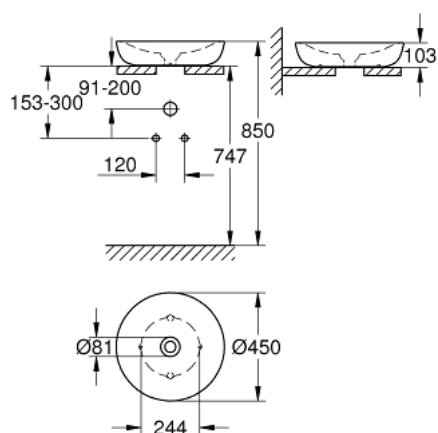

39 609 00H ESSENCE LAVABO TIPO BOL 45 CM

DESCRIPCIÓN DEL PRODUCTO

- Color: blanco alpino
- Sin rebosadero
- 450 x 450 mm
- Incluye set de fijación
- Incluido embellecedor cerámico para desagüe
- Siempre posición en abierto
- Porcelana sanitaria
- GROHE PureGuard capa antisuciedad y tratamiento antibacteriano