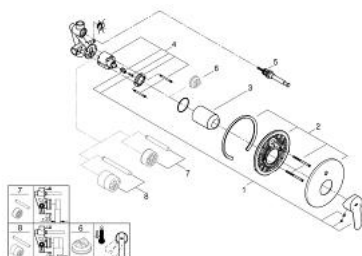

29 079 000 BAUEDGE MONOMANDO PARA BAÑO Y DUCHA 1/2"

PIEZAS DE REPUESTO, diciembre 2015 – ahora

- 1: Palanca accionamiento (Número de pedido 46698000)
 - 2: Rosetón (Número de pedido 46905000)
 - 3: Carcasa (Número de pedido 09038000)
 - 4: Cartucho (Número de pedido 46048000)
 - 5: Inversor (Número de pedido 46737000)
 - 6: Limitador de temperatura (Número de pedido 46375000)*
 - 7: Kit de extension (Número de pedido 46191000)*
 - 8: Kit de extension (Número de pedido 46343000)*
- *Accesorios especiales

29 079 000 BAUEDGE MONOMANDO PARA BAÑO Y DUCHA 1/2"

PIEZAS DE REPUESTO, septiembre 2012 – diciembre 2015

- 1: Palanca accionamiento (Número de pedido 46698000)
- 2: Rosetón (Número de pedido 46503000)
- 2.1: Tornillos rosetón (Número de pedido 46088000)
- 3: Carcasa (Número de pedido 09038000)
- 4: Cartucho (Número de pedido 46048000)
- 5: Inversor (Número de pedido 46737000)
- 6: Limitador de temperatura (Número de pedido 46375000)*
- 7: Kit de extension (Número de pedido 46191000)*
- 8: Kit de extension (Número de pedido 46343000)*