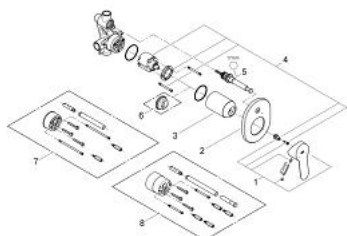

29 079 000 BAUEDGE MONOMANDO PARA BAÑO Y DUCHA 1/2"

PIEZAS DE REPUESTO, diciembre 2015 – ahora

- 1: Palanca accionamiento (Número de pedido 46698000)
 - 2: Rosetón (Número de pedido 46905000)
 - 3: Carcasa (Número de pedido 09038000)
 - 4: Cartucho (Número de pedido 46048000)
 - 5: Inversor (Número de pedido 46737000)
 - 6: Limitador de temperatura (Número de pedido 46375000)*
 - 7: Kit de extension (Número de pedido 46191000)*
 - 8: Kit de extension (Número de pedido 46343000)*
- *Accesorios especiales

29 079 000 BAUEDGE MONOMANDO PARA BAÑO Y DUCHA 1/2"

PIEZAS DE REPUESTO, septiembre 2012 – diciembre 2015

- 1: Palanca accionamiento (Número de pedido 46698000)
- 2: Rosetón (Número de pedido 46503000)
- 2.1: Tornillos rosetón (Número de pedido 46088000)
- 3: Carcasa (Número de pedido 09038000)
- 4: Cartucho (Número de pedido 46048000)
- 5: Inversor (Número de pedido 46737000)
- 6: Limitador de temperatura (Número de pedido 46375000)*
- 7: Kit de extension (Número de pedido 46191000)*
- 8: Kit de extension (Número de pedido 46343000)*