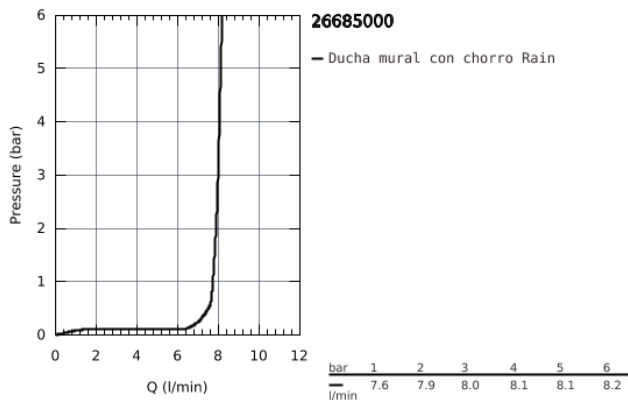

26 685 000 TEMPESTA 250 CUBE DUCHA MURAL

DESCRIPCIÓN DEL PRODUCTO

- Color: cromo
- Lluvia
- 250 mm x 250 mm
- Cabezal con parte posterior en blanco
- Rótula orientable con ángulo de $\pm 10^\circ$
- Conexión 1/2"
- GROHE Water Saving limitador de caudal 9 l/min
- GROHE DreamSpray distribución perfecta del agua por todo el cabezal
- GROHE Long-Life acabado duradero
- Sistema antical SpeedClean
- Conducto interno del agua protegido para mayor durabilidad
- Edición Profesional

26 685 000 TEMPESTA 250 CUBE DUCHA MURAL

PIEZAS DE REPUESTO, febrero 2019 – ahora

1: Junta (Número de pedido 0138900M)

2: Filtro (Número de pedido 48007000)