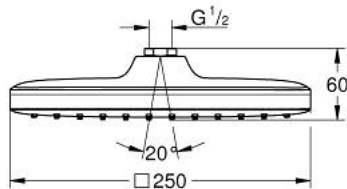

26 685 000 TEMPESTA 250 CUBE DUCHA MURAL

DESCRIPCIÓN DEL PRODUCTO

- Color: cromo
- Lluvia
- 250 mm x 250 mm
- Cabezal con parte posterior en blanco
- Rótula orientable con ángulo de $\pm 10^\circ$
- Conexión 1/2"
- GROHE Water Saving limitador de caudal 9 l/min
- GROHE DreamSpray distribución perfecta del agua por todo el cabezal
- GROHE Long-Life acabado duradero
- Sistema antical SpeedClean
- Conducto interno del agua protegido para mayor durabilidad
- Edición Profesional

26 685 000 TEMPESTA 250 CUBE DUCHA MURAL

PIEZAS DE REPUESTO, febrero 2019 – ahora

1: Junta (Número de pedido 0138900M)

2: Filtro (Número de pedido 48007000)