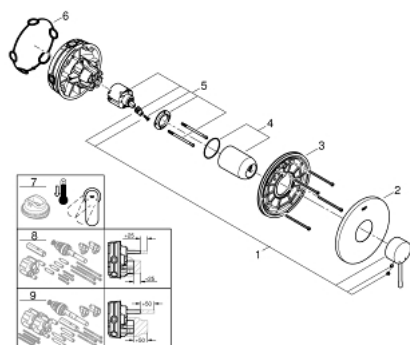

### DESCRIPCIÓN DEL PRODUCTO

- Color: cromo
- S&oacute;lo parte exterior
- Cuerpo empotrado GROHE Rapido SmartBox 35 604
- GROHE SilkMove Cartucho de discos cerámicos 46 mm
- GROHE Long-Life acabado duradero
- Florón metálico con GROHE FastFixation
- Escudo de metal, con ajuste 6°
- Palanca metálica
- Caudal: Salida B o C = 30 l/min
- Parte empotrable no incluida

### PIEZAS DE REPUESTO, julio 2017 – ahora

- 1: Palanca accionamiento (Número de pedido 46915000)
- 2: Rosetón (Número de pedido 48428000)
- 3: Patrón de montaje (Número de pedido 48439000)
- 4: Carcasa (Número de pedido 02693000)
- 5: Cartucho (Número de pedido 46048000)
- 6: Junta tórica (Número de pedido 48360000)
- 7: Limitador de temperatura (Número de pedido 46308000)\*
- 8: Set de extensión universal para mezcladores, 25 mm. (Número de pedido 14 056000)\*
- 9: Set de extensión universal para mezcladores, 50 mm. (Número de pedido 14 057000)\*