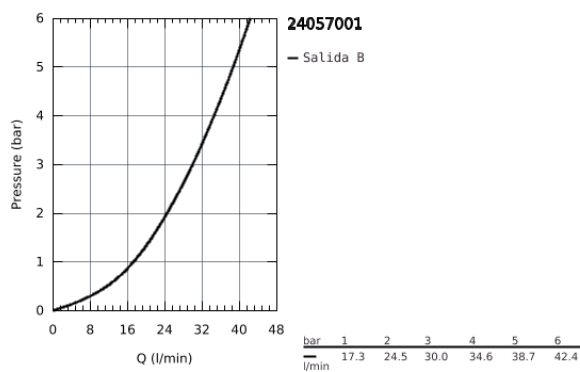

## 24 057 001 ESSENCE MONOMANDO DE DUCHA 1/2"

### DESCRIPCIÓN DEL PRODUCTO

- Color: cromo
- S&oacute;lo parte exterior
- Cuerpo empotrado GROHE Rapido SmartBox 35 604
- GROHE SilkMove Cartucho de discos cerámicos 46 mm
- GROHE Long-Life acabado duradero
- Florón metálico con GROHE FastFixation
- Escudo de metal, con ajuste 6°
- Palanca metálica
- Caudal: Salida B o C = 30 l/min
- Parte empotrable no incluida