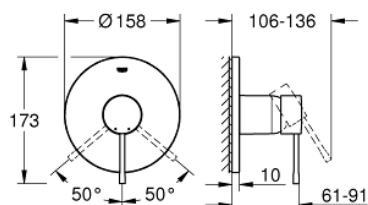

## 24 057 001 ESSENCE MONOMANDO DE DUCHA 1/2"

### DESCRIPCIÓN DEL PRODUCTO

- Color: cromo
- S&oacute;lo parte exterior
- Cuerpo empotrado GROHE Rapido SmartBox 35 604
- GROHE SilkMove Cartucho de discos cerámicos 46 mm
- GROHE Long-Life acabado duradero
- Florón metálico con GROHE FastFixation
- Escudo de metal, con ajuste 6°
- Palanca metálica
- Caudal: Salida B o C = 30 l/min
- Parte empotrable no incluida

### PIEZAS DE REPUESTO, julio 2017 – ahora

- 1: Palanca accionamiento (Número de pedido 46915000)
- 2: Rosetón (Número de pedido 48428000)
- 3: Patrón de montaje (Número de pedido 48439000)
- 4: Carcasa (Número de pedido 02693000)
- 5: Cartucho (Número de pedido 46048000)
- 6: Junta tórica (Número de pedido 48360000)
- 7: Limitador de temperatura (Número de pedido 46308000)\*
- 8: Set de extensión universal para mezcladores, 25 mm. (Número de pedido 14 056000)\*
- 9: Set de extensión universal para mezcladores, 50 mm. (Número de pedido 14 057000)\*