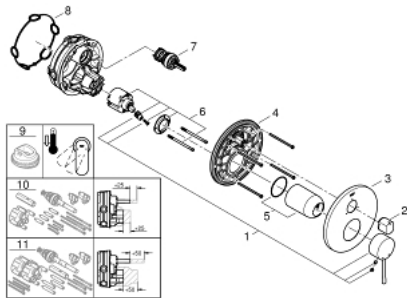

24 092 001 ESSENCE MEZCLADOR CON INVERSOR DE 3 VÍAS.

DESCRIPCIÓN DEL PRODUCTO

- Color: cromo
- Sólo parte exterior
- Cuerpo empotrado GROHE Rapido SmartBox 35 604
- GROHE SilkMove Cartucho de discos cerámicos 46 mm
- GROHE Long-Life acabado duradero
- Florón metálico con GROHE FastFixation
- Escudo de metal, con ajuste 6°
- Palanca metálica
- Inversor de 3 vías.
- Caudal: salida A = 27 l/min salida B = 27 l/min salida C = 27 l/min
- Parte empotrable no incluida

24 092 001 **ESSENCE MEZCLADOR CON INVERSOR DE 3 VÍAS.**

24 092 001 ESSENCE MEZCLADOR CON INVERSOR DE 3 VÍAS.

PIEZAS DE REPUESTO, enero 2018 – ahora

- 1: Palanca accionamiento (Número de pedido 46915000)
 - 2: mando del inversor (Número de pedido 48447000)
 - 3: Rosetón (Número de pedido 49108000)
 - 4: Patrón de montaje (Número de pedido 49094000)
 - 5: Carcasa (Número de pedido 02693000)
 - 6: Cartucho (Número de pedido 46048000)
 - 7: Inversor (Número de pedido 48448000)
 - 8: Junta tórica (Número de pedido 48360000)
 - 9: Limitador de temperatura (Número de pedido 46308000)*
 - 10: Set de extensión universal para mezcladores, 25 mm. (Número de pedido 14056000)*
 - 11: Set de extensión universal para mezcladores, 50 mm. (Número de pedido 14057000)*
- *Accesorios especiales