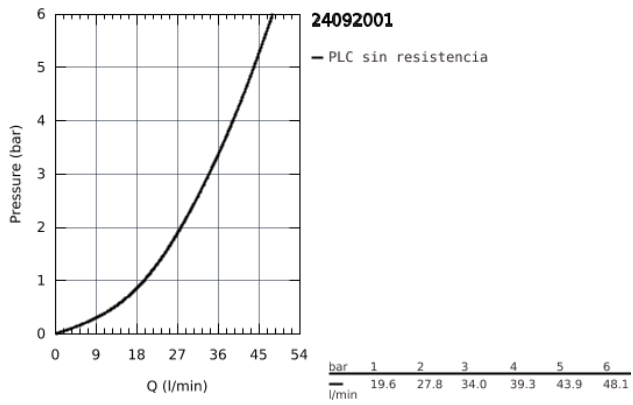

24 092 001 ESSENCE MEZCLADOR CON INVERSOR DE 3 VÍAS.

DESCRIPCIÓN DEL PRODUCTO

- Color: cromo
- Sólo parte exterior
- Cuerpo empotrado GROHE Rapido SmartBox 35 604
- GROHE SilkMove Cartucho de discos cerámicos 46 mm
- GROHE Long-Life acabado duradero
- Florón metálico con GROHE FastFixation
- Escudo de metal, con ajuste 6°
- Palanca metálica
- Inversor de 3 vías.
- Caudal: salida A = 27 l/min salida B = 27 l/min salida C = 27 l/min
- Parte empotrable no incluida

24 092 001 **ESSENCE MEZCLADOR CON INVERSOR DE 3 VÍAS.**

24 092 001 ESSENCE MEZCLADOR CON INVERSOR DE 3 VÍAS.

PIEZAS DE REPUESTO, enero 2018 – ahora

- 1: Palanca accionamiento (Número de pedido 46915000)
 - 2: mando del inversor (Número de pedido 48447000)
 - 3: Rosetón (Número de pedido 49108000)
 - 4: Patrón de montaje (Número de pedido 49094000)
 - 5: Carcasa (Número de pedido 02693000)
 - 6: Cartucho (Número de pedido 46048000)
 - 7: Inversor (Número de pedido 48448000)
 - 8: Junta tórica (Número de pedido 48360000)
 - 9: Limitador de temperatura (Número de pedido 46308000)*
 - 10: Set de extensión universal para mezcladores, 25 mm. (Número de pedido 14056000)*
 - 11: Set de extensión universal para mezcladores, 50 mm. (Número de pedido 14057000)*
- *Accesorios especiales