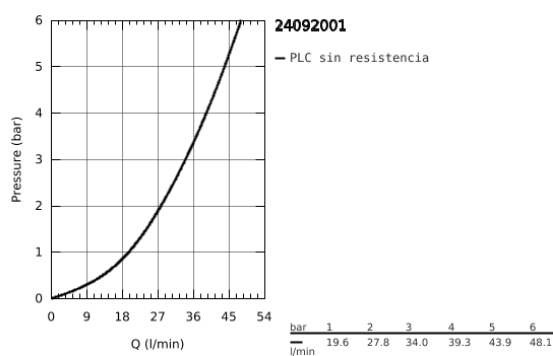

24 092 001 ESSENCE MEZCLADOR CON INVERSOR DE 3 VÍAS.

DESCRIPCIÓN DEL PRODUCTO

- Color: cromo
- Sólo parte exterior
- Cuerpo empotrado GROHE Rapido SmartBox 35 604
- GROHE SilkMove Cartucho de discos cerámicos 46 mm
- GROHE Long-Life acabado duradero
- Florón metálico con GROHE FastFixation
- Escudo de metal, con ajuste 6°
- Palanca metálica
- Inversor de 3 vías.
- Caudal: salida A = 27 l/min salida B = 27 l/min salida C = 27 l/min
- Parte empotrable no incluida

24 092 001 **ESSENCE MEZCLADOR CON INVERSOR DE 3 VÍAS.**

24 092 001 ESSENCE MEZCLADOR CON INVERSOR DE 3 VÍAS.

PIEZAS DE REPUESTO, enero 2018 – ahora

- 1: Palanca accionamiento (Número de pedido 46915000)
 - 2: mando del inversor (Número de pedido 48447000)
 - 3: Rosetón (Número de pedido 49108000)
 - 4: Patrón de montaje (Número de pedido 49094000)
 - 5: Carcasa (Número de pedido 02693000)
 - 6: Cartucho (Número de pedido 46048000)
 - 7: Inversor (Número de pedido 48448000)
 - 8: Junta tórica (Número de pedido 48360000)
 - 9: Limitador de temperatura (Número de pedido 46308000)*
 - 10: Set de extensión universal para mezcladores, 25 mm. (Número de pedido 14056000)*
 - 11: Set de extensión universal para mezcladores, 50 mm. (Número de pedido 14057000)*
- *Accesorios especiales