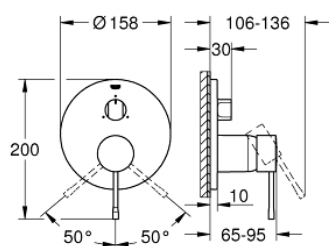

24 092 001 ESSENCE MEZCLADOR CON INVERSOR DE 3 VÍAS.

DESCRIPCIÓN DEL PRODUCTO

- Color: cromo
- Sólo parte exterior
- Cuerpo empotrado GROHE Rapido SmartBox 35 604
- GROHE SilkMove Cartucho de discos cerámicos 46 mm
- GROHE Long-Life acabado duradero
- Florón metálico con GROHE FastFixation
- Escudo de metal, con ajuste 6°
- Palanca metálica
- Inversor de 3 vías.
- Caudal: salida A = 27 l/min salida B = 27 l/min salida C = 27 l/min
- Parte empotrable no incluida

24 092 001 **ESSENCE MEZCLADOR CON INVERSOR DE 3 VÍAS.**

24 092 001 ESSENCE MEZCLADOR CON INVERSOR DE 3 VÍAS.

PIEZAS DE REPUESTO, enero 2018 – ahora

- 1: Palanca accionamiento (Número de pedido 46915000)
 - 2: mando del inversor (Número de pedido 48447000)
 - 3: Rosetón (Número de pedido 49108000)
 - 4: Patrón de montaje (Número de pedido 49094000)
 - 5: Carcasa (Número de pedido 02693000)
 - 6: Cartucho (Número de pedido 46048000)
 - 7: Inversor (Número de pedido 48448000)
 - 8: Junta tórica (Número de pedido 48360000)
 - 9: Limitador de temperatura (Número de pedido 46308000)*
 - 10: Set de extensión universal para mezcladores, 25 mm. (Número de pedido 14056000)*
 - 11: Set de extensión universal para mezcladores, 50 mm. (Número de pedido 14057000)*
- *Accesorios especiales