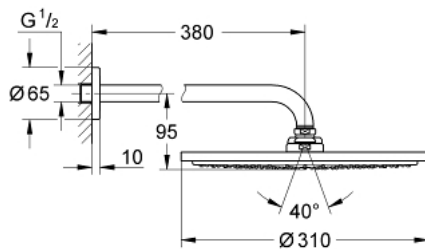

26 066 000 RAINSHOWER COSMOPOLITAN 310 CONJUNTO DE DUCHA CON BRAZO MURAL 380 MM, 1 CHORRO

DESCRIPCIÓN DEL PRODUCTO

- Color: cromo
- Compuesto por:
 - Ducha mural Rainshower Cosmopolitan 310 (27 478 000)
 - Material: metal
 - 1 chorro:
 - Lluvia
 - Brazo de ducha Rainshower 380 mm (28 361 000)
 - GROHE Water Saving limitador de caudal 9 l/min
 - GROHE DreamSpray distribución perfecta del agua por todo el cabezal
 - GROHE Long-Life acabado duradero
 - Sistema antical SpeedClean

26 066 000 **RAINSHOWER COSMOPOLITAN 310 CONJUNTO DE DUCHA CON BRAZO MURAL 380 MM, 1 CHORRO**

26 066 000 **RAINSHOWER COSMOPOLITAN 310 CONJUNTO DE DUCHA CON BRAZO MURAL 380 MM, 1 CHORRO**

PIEZAS DE REPUESTO, noviembre 2012 – ahora

1: Rosetón (Número de pedido 11741000)

2: Set recambio (Número de pedido 45933000)