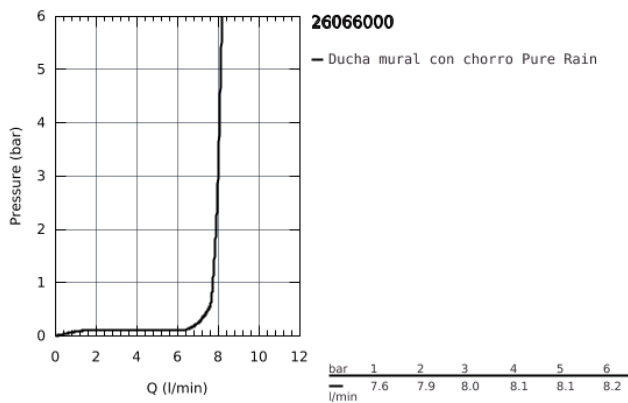

26 066 000 RAINSHOWER COSMOPOLITAN 310 CONJUNTO DE DUCHA CON BRAZO MURAL 380 MM, 1 CHORRO

DESCRIPCIÓN DEL PRODUCTO

- Color: cromo
- Compuesto por:
 - Ducha mural Rainshower Cosmopolitan 310 (27 478 000)
 - Material: metal
 - 1 chorro:
 - Lluvia
 - Brazo de ducha Rainshower 380 mm (28 361 000)
 - GROHE Water Saving limitador de caudal 9 l/min
 - GROHE DreamSpray distribución perfecta del agua por todo el cabezal
 - GROHE Long-Life acabado duradero
 - Sistema antical SpeedClean

26 066 000 **RAINSHOWER COSMOPOLITAN 310 CONJUNTO DE DUCHA CON BRAZO MURAL 380 MM, 1 CHORRO**

26 066 000 **RAINSHOWER COSMOPOLITAN 310 CONJUNTO DE DUCHA CON BRAZO MURAL 380 MM, 1 CHORRO**

PIEZAS DE REPUESTO, noviembre 2012 – ahora