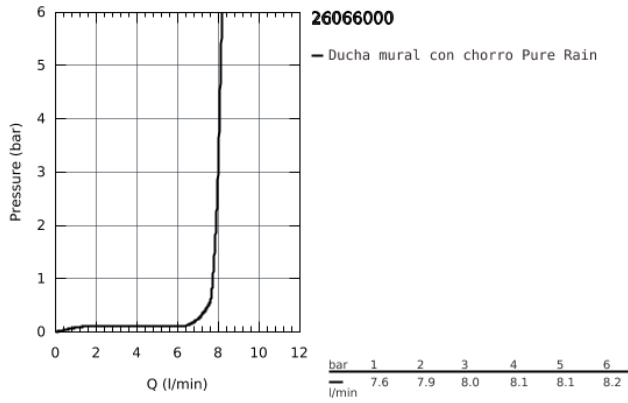

26 066 000 RAINSHOWER COSMOPOLITAN 310 CONJUNTO DE DUCHA CON BRAZO MURAL 380 MM, 1 CHORRO

DESCRIPCIÓN DEL PRODUCTO

- Color: cromo
- Compuesto por:
 - Ducha mural Rainshower Cosmopolitan 310 (27 478 000)
 - Material: metal
 - 1 chorro:
 - Lluvia
 - Brazo de ducha Rainshower 380 mm (28 361 000)
 - GROHE Water Saving limitador de caudal 9 l/min
 - GROHE DreamSpray distribución perfecta del agua por todo el cabezal
 - GROHE Long-Life acabado duradero
 - Sistema antical SpeedClean

26 066 000 **RAINSHOWER COSMOPOLITAN 310 CONJUNTO DE DUCHA CON BRAZO MURAL 380 MM, 1 CHORRO**

26 066 000 **RAINSHOWER COSMOPOLITAN 310 CONJUNTO DE DUCHA CON BRAZO MURAL 380 MM, 1 CHORRO**

PIEZAS DE REPUESTO, noviembre 2012 – ahora