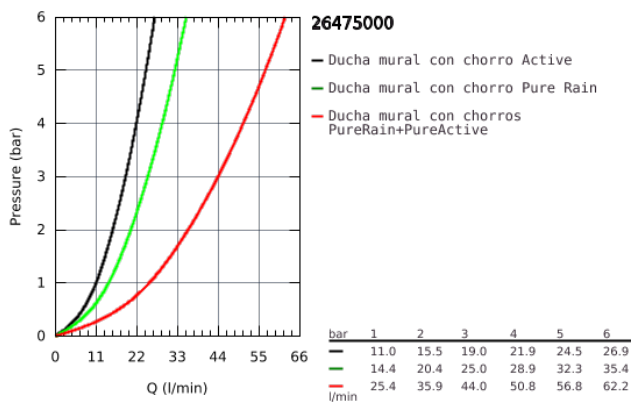

26 475 000 RAINSHOWER SMARTACTIVE 310 CONJUNTO DE DUCHA MURAL 430 MM, 2 CHORROS

DESCRIPCIÓN DEL PRODUCTO

- Color: cromo
- Compuesto por:
- Ducha mural Rainshower SmartActive 310
- 2 chorros:
- GROHE PureRain, ActiveRain
- Brazo de ducha mural 430 mm
- GROHE DreamSpray distribución perfecta del agua por todo el cabezal
- GROHE Long-Life acabado duradero
- Sistema antical SpeedClean
- Conducto interno del agua protegido para mayor durabilidad
- Necesaria parte empotrable 26 484 000

26 475 000 RAINSHOWER SMARTACTIVE 310 CONJUNTO DE DUCHA MURAL 430 MM, 2 CHORROS