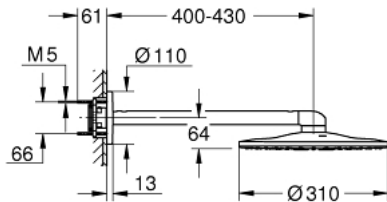

26 475 000 RAINSHOWER SMARTACTIVE 310 CONJUNTO DE DUCHA MURAL 430 MM, 2 CHORROS

DESCRIPCIÓN DEL PRODUCTO

- Color: cromo
- Compuesto por:
- Ducha mural Rainshower SmartActive 310
- 2 chorros:
- GROHE PureRain, ActiveRain
- Brazo de ducha mural 430 mm
- GROHE DreamSpray distribución perfecta del agua por todo el cabezal
- GROHE Long-Life acabado duradero
- Sistema antical SpeedClean
- Conducto interno del agua protegido para mayor durabilidad
- Necesaria parte empotrable 26 484 000

26 475 000 RAINSHOWER SMARTACTIVE 310 CONJUNTO DE DUCHA MURAL 430 MM, 2 CHORROS