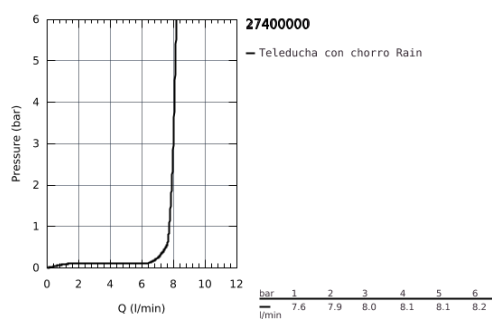

## 27 400 000 EUPHORIA COSMOPOLITAN STICK TELEDUCHA 1 CHORRO

### DESCRIPCIÓN DEL PRODUCTO

- Color: cromo
- Chorro Normal
- GROHE Water Saving limitador de caudal 9 l/min
- GROHE Long-Life acabado duradero
- Sistema antical SpeedClean
- Conducto interno del agua protegido para mayor durabilidad
- Sistema de montaje universal, adaptable a todos los flexos estándares

## 27 400 000 EUPHORIA COSMOPOLITAN STICK TELEDUCHA 1 CHORRO

**PIEZAS DE REPUESTO**, septiembre 2009 – ahora

1: Filtro (Número de pedido 0700200M)