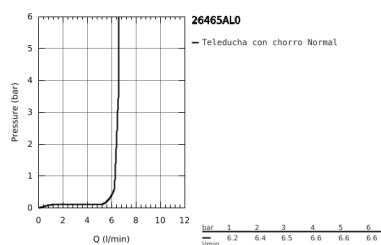

26 465 AL0 RAINSHOWER AQUA STICK DUCHA MANUAL

DESCRIPCIÓN DEL PRODUCTO

- Colour: Brushed hard graphite
- 1 tipo de chorro: Spray
- Hecho de metal
- Limitador de caudal GROHE Water Saving 6.6 lpm
- GROHE DreamSpray distribución perfecta del agua
- GROHE Long-Life acabado
- SpeedClean sistema anti-cal
- Con WaterGuide para mayor durabilidad
- Sistema de montaje universal, adaptable a todas las mangueras flexibles estándares
- Apto para calentador instantáneo
- Presión mínima recomendada 1 Kg

26 465 AL0 RAINSHOWER AQUA STICK DUCHA MANUAL

26 465 AL0 RAINSHOWER AQUA STICK DUCHA MANUAL

RECAMBIOS , mayo 2017 – spareParts.validDate.now

1: Filtro (Order-nr. 0700200M)