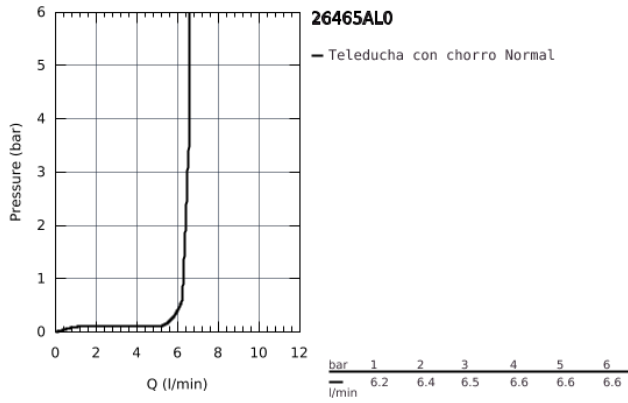

26 465 AL0 RAINSHOWER AQUA STICK DUCHA MANUAL

DESCRIPCIÓN DEL PRODUCTO

- Colour: Brushed hard graphite
- 1 tipo de chorro: Spray
- Hecho de metal
- Limitador de caudal GROHE Water Saving 6.6 lpm
- GROHE DreamSpray distribución perfecta del agua
- GROHE Long-Life acabado
- SpeedClean sistema anti-cal
- Con WaterGuide para mayor durabilidad
- Sistema de montaje universal, adaptable a todas las mangueras flexibles estándares
- Apto para calentador instantáneo
- Presión mínima recomendada 1 Kg

26 465 AL0 RAINSHOWER AQUA STICK DUCHA MANUAL

26 465 AL0 RAINSHOWER AQUA STICK DUCHA MANUAL

RECAMBIOS , mayo 2017 – spareParts.validDate.now

1: Filtro (Order-nr. 0700200M)