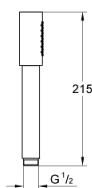

26 465 AL0 RAINSHOWER AQUA STICK DUCHA MANUAL

DESCRIPCIÓN DEL PRODUCTO

- Colour: Brushed hard graphite
- 1 tipo de chorro: Spray
- Hecho de metal
- Limitador de caudal GROHE Water Saving 6.6 lpm
- GROHE DreamSpray distribución perfecta del agua
- GROHE Long-Life acabado
- SpeedClean sistema anti-cal
- Con WaterGuide para mayor durabilidad
- Sistema de montaje universal, adaptable a todas las mangueras flexibles estándares
- Apto para calentador instantáneo
- Presión mínima recomendada 1 Kg

26 465 AL0 RAINSHOWER AQUA STICK DUCHA MANUAL

26 465 AL0 RAINSHOWER AQUA STICK DUCHA MANUAL

RECAMBIOS , mayo 2017 – spareParts.validDate.now

1: Filtro (Order-nr. 0700200M)