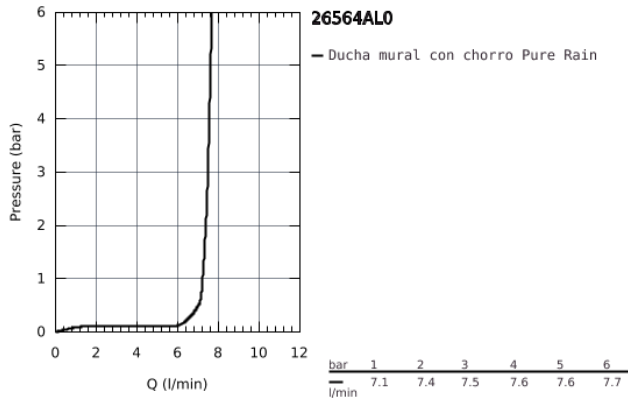

26 564 AL0 RAINSHOWER MONO 310 CUBE DUCHA MURAL CON BRAZO 422 MM, 1 CHORRO

DESCRIPCIÓN DEL PRODUCTO

- Color: Brushed hard graphite (Grafito cepillado)
- Compuesto por:
- Ducha mural Rainshower 310
- 1 chorro:
- GROHE PureRain
- Brazo de ducha Rainshower 422 mm (26 145 000)
- GROHE Water Saving limitador de caudal 9 l/min
- GROHE DreamSpray distribución perfecta del agua por todo el cabezal
- GROHE Long-Life acabado duradero
- Sistema antical SpeedClean
- Conducto interno del agua protegido para mayor durabilidad

26 564 AL0 RAINSHOWER MONO 310 CUBE DUCHA MURAL CON BRAZO 422 MM, 1 CHORRO

26 564 AL0 RAINSHOWER MONO 310 CUBE DUCHA MURAL CON BRAZO 422 MM, 1 CHORRO

PIEZAS DE REPUESTO, septiembre 2018 – ahora

1: Junta (Número de pedido 0138900M)

2: Filtro (Número de pedido 48007000)