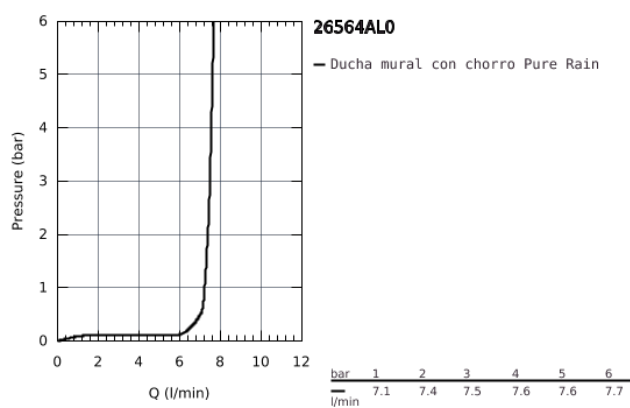

26 564 AL0 RAINSHOWER MONO 310 CUBE DUCHA MURAL CON BRAZO 422 MM, 1 CHORRO

DESCRIPCIÓN DEL PRODUCTO

- Color: Brushed hard graphite (Grafito cepillado)
- Compuesto por:
- Ducha mural Rainshower 310
- 1 chorro:
- GROHE PureRain
- Brazo de ducha Rainshower 422 mm (26 145 000)
- GROHE Water Saving limitador de caudal 9 l/min
- GROHE DreamSpray distribución perfecta del agua por todo el cabezal
- GROHE Long-Life acabado duradero
- Sistema antical SpeedClean
- Conducto interno del agua protegido para mayor durabilidad

26 564 AL0 RAINSHOWER MONO 310 CUBE DUCHA MURAL CON BRAZO 422 MM, 1 CHORRO

26 564 AL0 RAINSHOWER MONO 310 CUBE DUCHA MURAL CON BRAZO 422 MM, 1 CHORRO

PIEZAS DE REPUESTO, septiembre 2018 – ahora

1: Junta (Número de pedido 0138900M)

2: Filtro (Número de pedido 48007000)