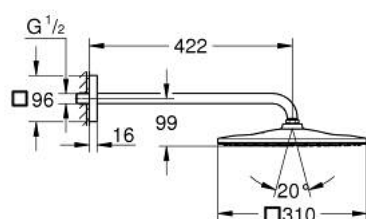

26 564 AL0 RAINSHOWER MONO 310 CUBE DUCHA MURAL CON BRAZO 422 MM, 1 CHORRO

DESCRIPCIÓN DEL PRODUCTO

- Color: Brushed hard graphite (Grafito cepillado)
- Compuesto por:
- Ducha mural Rainshower 310
- 1 chorro:
- GROHE PureRain
- Brazo de ducha Rainshower 422 mm (26 145 000)
- GROHE Water Saving limitador de caudal 9 l/min
- GROHE DreamSpray distribución perfecta del agua por todo el cabezal
- GROHE Long-Life acabado duradero
- Sistema antical SpeedClean
- Conducto interno del agua protegido para mayor durabilidad

26 564 AL0 RAINSHOWER MONO 310 CUBE DUCHA MURAL CON BRAZO 422 MM, 1 CHORRO

26 564 AL0 RAINSHOWER MONO 310 CUBE DUCHA MURAL CON BRAZO 422 MM, 1 CHORRO

PIEZAS DE REPUESTO, septiembre 2018 – ahora

1: Junta (Número de pedido 0138900M)

2: Filtro (Número de pedido 48007000)