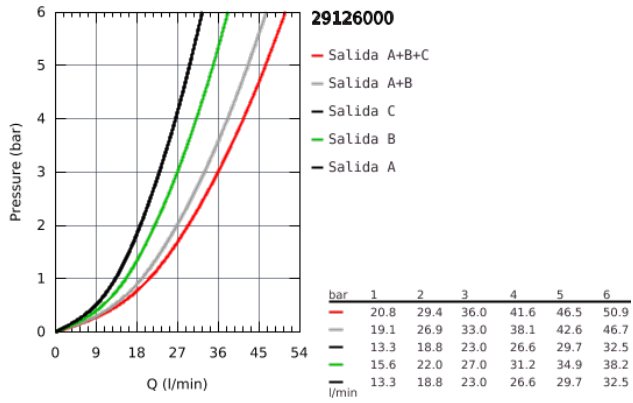

29 126 000 GROHTHERM SMARTCONTROL TERMOSTATO EMPOTRADO CON 3 LLAVES

DESCRIPCIÓN DEL PRODUCTO

- Color: cromo
- Sólo parte exterior
- Escudo de metal con GROHE FastFixation (escudo con eje de sellado, cubierta de fijaci3n), con ajuste 6°
- GROHE Long-Life acabado duradero
- GROHE SmartControl: pulsar el bot3n para encender y apagar el chorro de agua y girarlo para ajustar el caudal GROHE Water Saving
- S&osim;bolos intercambiables
- GROHE TurboStat Cartucho compacto con termoelemento de cera
- Mandos GROHE ProGrip con superficie antideslizante
- GROHE SafeStop Tope de seguridad a 38°C
- GROHE SafeStop Plus limitador de temperatura opcional a 43°C 3 46°C incluido
- Filtros colectores de suciedad V&alv;ulas anti-retorno
- Salidas múltiples, pueden accionarse simulténeamente
- Parte empotrable no incluida
- Caudal: salida A = 23 l/min salida B = 27 l/min salida C = 23 l/min salida A + B = 33 l/min salida A + B + C = 36 l/min

29 126 000 GROHTHERM SMARTCONTROL TERMOSTATO EMPOTRADO CON 3 LLAVES

29 126 000 GROHTHERM SMARTCONTROL TERMOSTATO EMPOTRADO CON 3 LLAVES

PIEZAS DE REPUESTO, septiembre 2016 – ahora

- 1: Patrón de montaje (Número de pedido 48362000)
- 2: Volante regulador de temperatura (Número de pedido 49029000)
- 3: Rosetón (Número de pedido 49042000)
- 4: Botón pulsador de encimera (registrable) (Número de pedido 48361000)
- 5: Cartucho (Número de pedido 48359000)
- 5.1: Husillos (Número de pedido 49088000)
- 6: Termoelemento de 3/4" (Número de pedido 49028000)
- 7: Válvulas antiretornos (Número de pedido 47979000)
- 8: Junta tórica (Número de pedido 48360000)
- 9: Llave para desmontaje (Número de pedido 49059000)*
- 10: Cartucho GROHE TurboStat 3/4" (Número de pedido 49003000)*
- 11: Llaves de cierre (Número de pedido 1405300M)*
- 12: Set de extensión universal para mezcladores, 25 mm. (Número de pedido 14048000)*