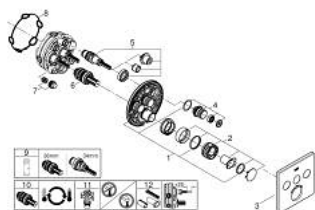

29 126 000 GROHTHERM SMARTCONTROL TERMOSTATO EMPOTRADO CON 3 LLAVES

DESCRIPCIÓN DEL PRODUCTO

- Color: cromo
- Sólo parte exterior
- Escudo de metal con GROHE FastFixation (escudo con eje de sellado, cubierta de fijaci3n), con ajuste 6°
- GROHE Long-Life acabado duradero
- GROHE SmartControl: pulsar el bot3n para encender y apagar el chorro de agua y girarlo para ajustar el caudal GROHE Water Saving
- S&osim;bolos intercambiables
- GROHE TurboStat Cartucho compacto con termoelemento de cera
- Mandos GROHE ProGrip con superficie antideslizante
- GROHE SafeStop Tope de seguridad a 38°C
- GROHE SafeStop Plus limitador de temperatura opcional a 43°C 3 46°C incluido
- Filtros colectores de suciedad V&alv;ulas anti-retorno
- Salidas múltiples, pueden accionarse simulténeamente
- Parte empotrable no incluida
- Caudal: salida A = 23 l/min salida B = 27 l/min salida C = 23 l/min salida A + B = 33 l/min salida A + B + C = 36 l/min

29 126 000 GROHTHERM SMARTCONTROL TERMOSTATO EMPOTRADO CON 3 LLAVES

29 126 000 GROHTHERM SMARTCONTROL TERMOSTATO EMPOTRADO CON 3 LLAVES

PIEZAS DE REPUESTO, septiembre 2016 – ahora

- 1: Patrón de montaje (Número de pedido 48362000)
- 2: Volante regulador de temperatura (Número de pedido 49029000)
- 3: Rosetón (Número de pedido 49042000)
- 4: Botón pulsador de encimera (registrable) (Número de pedido 48361000)
- 5: Cartucho (Número de pedido 48359000)
- 5.1: Husillos (Número de pedido 49088000)
- 6: Termoelemento de 3/4" (Número de pedido 49028000)
- 7: Válvulas antiretornos (Número de pedido 47979000)
- 8: Junta tórica (Número de pedido 48360000)
- 9: Llave para desmontaje (Número de pedido 49059000)*
- 10: Cartucho GROHE TurboStat 3/4" (Número de pedido 49003000)*
- 11: Llaves de cierre (Número de pedido 1405300M)*
- 12: Set de extensión universal para mezcladores, 25 mm. (Número de pedido 14048000)*