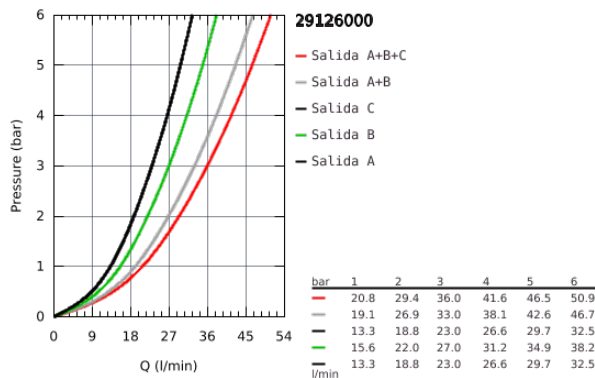

29 126 000 GROHTHERM SMARTCONTROL TERMOSTATO EMPOTRADO CON 3 LLAVES

DESCRIPCIÓN DEL PRODUCTO

- Color: cromo
- Sólo parte exterior
- Escudo de metal con GROHE FastFixation (escudo con eje de sellado, cubierta de fijaci3n), con ajuste 6°
- GROHE Long-Life acabado duradero
- GROHE SmartControl: pulsar el bot3n para encender y apagar el chorro de agua y girarlo para ajustar el caudal GROHE Water Saving
- S&osim;bolos intercambiables
- GROHE TurboStat Cartucho compacto con termoelemento de cera
- Mandos GROHE ProGrip con superficie antideslizante
- GROHE SafeStop Tope de seguridad a 38°C
- GROHE SafeStop Plus limitador de temperatura opcional a 43°C 3 46°C incluido
- Filtros colectores de suciedad V&alv;ulas anti-retorno
- Salidas múltiples, pueden accionarse simulténeamente
- Parte empotrable no incluida
- Caudal: salida A = 23 l/min salida B = 27 l/min salida C = 23 l/min salida A + B = 33 l/min salida A + B + C = 36 l/min

29 126 000 GROHTHERM SMARTCONTROL TERMOSTATO EMPOTRADO CON 3 LLAVES

29 126 000 GROHTHERM SMARTCONTROL TERMOSTATO EMPOTRADO CON 3 LLAVES

PIEZAS DE REPUESTO, septiembre 2016 – ahora

- 1: Patrón de montaje (Número de pedido 48362000)
- 2: Volante regulador de temperatura (Número de pedido 49029000)
- 3: Rosetón (Número de pedido 49042000)
- 4: Botón pulsador de encimera (registrable) (Número de pedido 48361000)
- 5: Cartucho (Número de pedido 48359000)
- 5.1: Husillos (Número de pedido 49088000)
- 6: Termoelemento de 3/4" (Número de pedido 49028000)
- 7: Válvulas antiretornos (Número de pedido 47979000)
- 8: Junta tórica (Número de pedido 48360000)
- 9: Llave para desmontaje (Número de pedido 49059000)*
- 10: Cartucho GROHE TurboStat 3/4" (Número de pedido 49003000)*
- 11: Llaves de cierre (Número de pedido 1405300M)*
- 12: Set de extensión universal para mezcladores, 25 mm. (Número de pedido 14048000)*