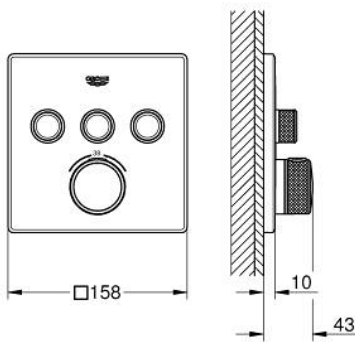

29 126 000 GROHTHERM SMARTCONTROL TERMOSTATO EMPOTRADO CON 3 LLAVES

DESCRIPCIÓN DEL PRODUCTO

- Color: cromo
- Sólo parte exterior
- Escudo de metal con GROHE FastFixation (escudo con eje de sellado, cubierta de fijaci3n), con ajuste 6°
- GROHE Long-Life acabado duradero
- GROHE SmartControl: pulsar el bot3n para encender y apagar el chorro de agua y girarlo para ajustar el caudal GROHE Water Saving
- S&osim;bolos intercambiables
- GROHE TurboStat Cartucho compacto con termoelemento de cera
- Mandos GROHE ProGrip con superficie antideslizante
- GROHE SafeStop Tope de seguridad a 38°C
- GROHE SafeStop Plus limitador de temperatura opcional a 43°C 3 46°C incluido
- Filtros colectores de suciedad V&alv;ulas anti-retorno
- Salidas múltiples, pueden accionarse simulténeamente
- Parte empotrable no incluida
- Caudal: salida A = 23 l/min salida B = 27 l/min salida C = 23 l/min salida A + B = 33 l/min salida A + B + C = 36 l/min

29 126 000 GROHTHERM SMARTCONTROL TERMOSTATO EMPOTRADO CON 3 LLAVES

29 126 000 GROHTHERM SMARTCONTROL TERMOSTATO EMPOTRADO CON 3 LLAVES

PIEZAS DE REPUESTO, septiembre 2016 – ahora

- 1: Patrón de montaje (Número de pedido 48362000)
- 2: Volante regulador de temperatura (Número de pedido 49029000)
- 3: Rosetón (Número de pedido 49042000)
- 4: Botón pulsador de encimera (registrable) (Número de pedido 48361000)
- 5: Cartucho (Número de pedido 48359000)
- 5.1: Husillos (Número de pedido 49088000)
- 6: Termoelemento de 3/4" (Número de pedido 49028000)
- 7: Válvulas antiretornos (Número de pedido 47979000)
- 8: Junta tórica (Número de pedido 48360000)
- 9: Llave para desmontaje (Número de pedido 49059000)*
- 10: Cartucho GROHE TurboStat 3/4" (Número de pedido 49003000)*
- 11: Llaves de cierre (Número de pedido 1405300M)*
- 12: Set de extensión universal para mezcladores, 25 mm. (Número de pedido 14048000)*