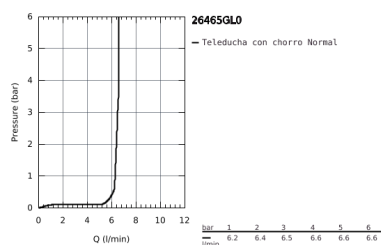

26 465 GL0 RAINSHOWER AQUA STICK TELEDUCHA 1 CHORRO

DESCRIPCIÓN DEL PRODUCTO

- Color: Cool sunrise (Oro brillo)
- Chorro Normal
- Material: metal
- Limitador de caudal GROHE Water Saving 6.6 l / min
- GROHE DreamSpray distribución perfecta del agua por todo el cabezal
- GROHE Long-Life acabado duradero
- Sistema antical SpeedClean
- Conducto interno del agua protegido para mayor durabilidad
- Sistema de montaje universal, adaptable a todos los flexos estándares

26 465 GL0 RAINSHOWER AQUA STICK TELEDUCHA 1 CHORRO

26 465 GL0 RAINSHOWER AQUA STICK TELEDUCHA 1 CHORRO

PIEZAS DE REPUESTO, mayo 2017 – ahora

1: Filtro (Número de pedido 0700200M)