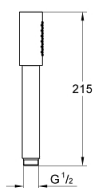

26 465 GL0 RAINSHOWER AQUA STICK TELEDUCHA 1 CHORRO

DESCRIPCIÓN DEL PRODUCTO

- Color: Cool sunrise (Oro brillo)
- Chorro Normal
- Material: metal
- Limitador de caudal GROHE Water Saving 6.6 l / min
- GROHE DreamSpray distribución perfecta del agua por todo el cabezal
- GROHE Long-Life acabado duradero
- Sistema antical SpeedClean
- Conducto interno del agua protegido para mayor durabilidad
- Sistema de montaje universal, adaptable a todos los flexos estándares

26 465 GL0 RAINSHOWER AQUA STICK TELEDUCHA 1 CHORRO

26 465 GL0 RAINSHOWER AQUA STICK TELEDUCHA 1 CHORRO

PIEZAS DE REPUESTO, mayo 2017 – ahora

1: Filtro (Número de pedido 0700200M)