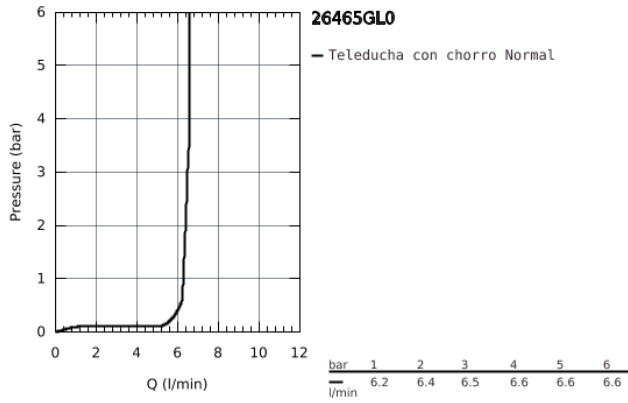

26 465 GL0 RAINSHOWER AQUA STICK TELEDUCHA 1 CHORRO

DESCRIPCIÓN DEL PRODUCTO

- Color: Cool sunrise (Oro brillo)
- Chorro Normal
- Material: metal
- Limitador de caudal GROHE Water Saving 6.6 l / min
- GROHE DreamSpray distribución perfecta del agua por todo el cabezal
- GROHE Long-Life acabado duradero
- Sistema antical SpeedClean
- Conducto interno del agua protegido para mayor durabilidad
- Sistema de montaje universal, adaptable a todos los flexos estándares

26 465 GL0 RAINSHOWER AQUA STICK TELEDUCHA 1 CHORRO

26 465 GL0 RAINSHOWER AQUA STICK TELEDUCHA 1 CHORRO

PIEZAS DE REPUESTO, mayo 2017 – ahora

1: Filtro (Número de pedido 0700200M)