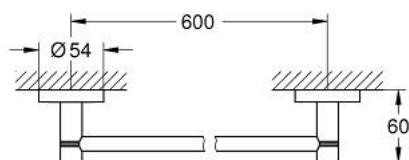

### DESCRIPCIÓN DEL PRODUCTO

- Color: Brushed hard graphite (Grafito cepillado)
- Material: metal
- 654 mm (longitud funcional 600 mm)
- Fijación oculta
- GROHE Long-Life acabado duradero
- Adecuado para atornillar (incluidos tornillos y tacos) o pegar (el pegamento 40 915 000 se vende por separado)
- holding force: max. 10 kg
- the specified holding capacity is valid for static (slowly applied) load and intended use only