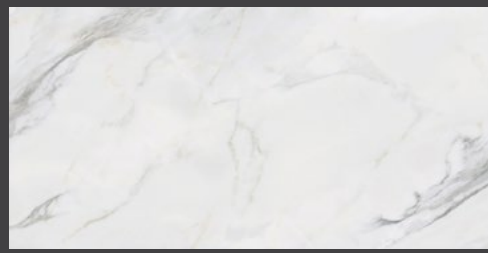

TECNOLOGÍA
ÚNICA

DALGRES

Aurora

 daltile®

Bianco ZA61
60 x 120 cm Rectificado

Bianco ZA61
45 x 90 cm Rectificado

Acabado Brillante

Bianco ZA62
45 x 90 cm Rectificado

Acabado: Satinado y Brillante

 Espesor	60X120, 45X90: 10.6 mm. 60X60: 8.8 mm.
 Boquilla	2 mm
 PEI	4 ZA62: 3 Muro: NA
 Variación	Baja
 Resistencia al ataque químico	Resiste
 Coeficiente de fricción dinámica (DCOF)	<0.42 Muro: NA
 Absorción	≤7%
 MOHS	6 Brillante: 5
 Breaking	≥ 400 Lbs

Recomendación de boquillas

SKU	Boquilla
Bianco ZA61	◆ Blanco Brillante
Bianco ZA62	◆ Blanco Brillante

REVEAL IMAGING™ dalgres XL®

Es indispensable el uso de un Sistema de Nivelación. Se recomienda un desfase no mayor al 25% del largo de la pieza (60X120 y 45X90).