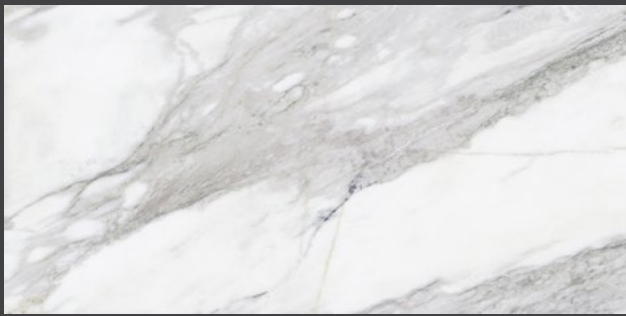

TECNOLOGÍA
ÚNICA

DALGRES

Aurora

 daltile®

Bianco ZA61
60 x 120 cm Rectificado

Bianco ZA61
45 x 90 cm Rectificado

Acabado Brillante

Bianco ZA62
45 x 90 cm Rectificado