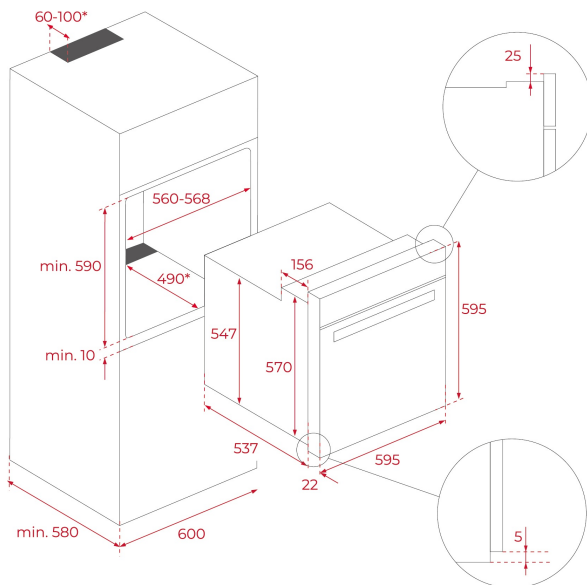

Sistema de seguridad para niños

Incluye bandeja profunda y bandeja esmaltada

Incluye piedra especial para pizza

Capacidad bruta/neta: 71/70 litros

DIMENSIONES

Altura del producto (mm): 595

Anchura del producto (mm): 595

Profundidad del producto (mm): 537+22

Longitud del producto (mm):

Peso del producto (Kg): 42

**ESPECIFICACIONES TÉCNICAS**

Clase de eficiencia energética: A+

Tasa de potencia (V): 220/240

Frecuencia (Hz): 50/60