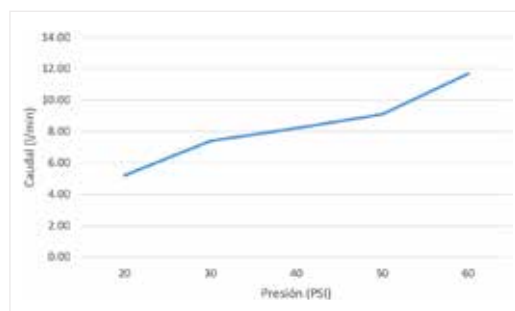

CAUDAL

CONSULTAR LISTA DE PRECIOS EN LA ZONA DE DESCARGA
PARA INFORMACIÓN DE PRECIOS INGRESAR A WWW.VAINSA.COM
O CONTACTARSE A LOS TELÉFONOS: **604 4646**

www.vainsa.com

/ [vainsa.com](https://www.vainsa.com)

V01

Estas dimensiones y especificaciones están sujetas a cambio sin previo aviso.

VSI INDUSTRIAL S.A.C.

Av. B Sub-Lote A1-3-2-B Urb. Industrial Las Praderas Lurín, Lima - Perú RUC: 2055189631 Visita nuestras tiendas VAINSA INNOVA:
La Molina: Av. Javier Prado Este 5271 Camacho / Miraflores: Av. Alfredo Benavides 2412 / Surquillo: Av. Tomás Marsano 397 / SMP: Prol. Tomás Valle 499 - F Ag. 13.
S.J.L: Av. Próceres de la Independencia 1963 / Arequipa: Av. Parra 338 / Chiclayo: Av. Libertad 207. Servicio Post Venta Telf.: 616-9528(Griferías) 616-9529(Sanitarios)
servicioclientes@vsi-industrial.com