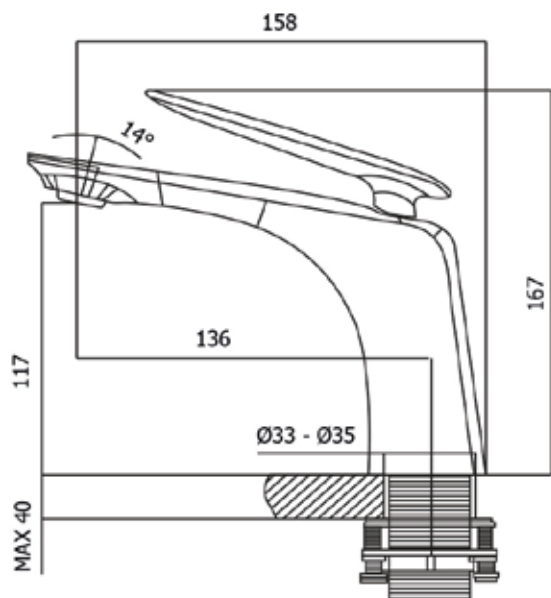

**CÓDIGO : 750C0000**

Mezcladora monocomando baja de lavatorio Cosmopolitan

COLECCIÓN : COSMOPOLITAN

USO : BAÑO

**VAINSA**  
TODA LA VIDA

## DESCRIPCIÓN

» Mezcladora monocomando baja de lavatorio, modelo Cosmopolitan, con acabado "duracrom" exclusivo de Vainsa que asegura la estética y acabado del producto con el paso del tiempo.

» Posee un cuerpo de bronce y una manija metálica. Ambos con acabado cromado.

» Por último, cuenta con dos tubos de abasto de 50cm de longitud. Ambos de acero inoxidable 304.