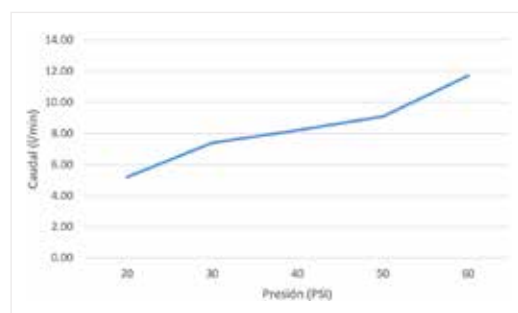

CAUDAL

CONSULTAR LISTA DE PRECIOS EN LA ZONA DE DESCARGA
PARA INFORMACIÓN DE PRECIOS INGRESAR A WWW.VAINSA.COM
O CONTACTARSE A LOS TELÉFONOS: **604 4646**

www.vainsa.com

[f](https://www.facebook.com/vainsa) [i](https://www.instagram.com/vainsa) / [vainsa.com](https://www.vainsa.com)

V01

Estas dimensiones y especificaciones están sujetas a cambio sin previo aviso.

VSI INDUSTRIAL S.A.C.

Av. B Sub-Lote A1-3-2-B Urb. Industrial Las Praderas Lurín, Lima - Perú RUC: 20555189631 Visita nuestras tiendas VAINSA INNOVA:
La Molina: Av. Javier Prado Este 5271 Camacho / Miraflores: Av. Alfredo Benavides 2412 / Surquillo: Av. Tomás Marsano 397 / SMP: Prol. Tomás Valle 499 - F Ag. 13.
S.J.L: Av. Próceres de la Independencia 1963 / Arequipa: Av. Parra 338 / Chiclayo: Av. Libertad 207. Servicio Post Venta Telf.: 616-9528(Griferías) 616-9529(Sanitarios)
servicioclientes@vsi-industrial.com