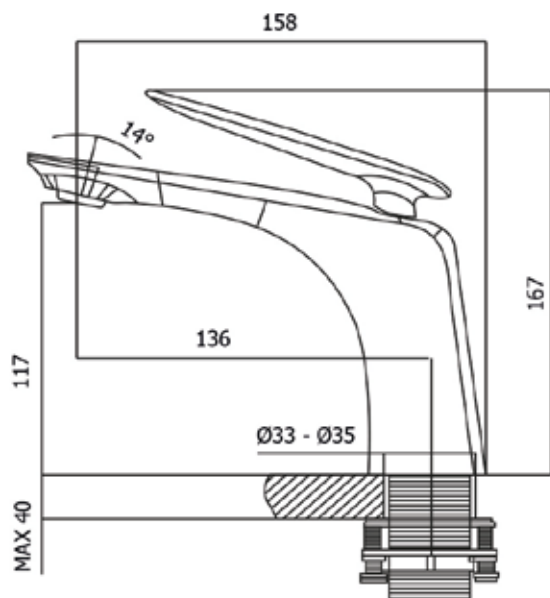

CÓDIGO : 750C0004

Mezcladora monocomando baja de lavatorio Cosmopolitan black mate

COLECCIÓN : COSMOPOLITAN

USO : BAÑO

VAINSA
TODA LA VIDA

DESCRIPCIÓN

- » Mezcladora monocomando baja de lavatorio, modelo Cosmopolitan, con acabado black matte exclusivo de Vainsa.
- » Posee un cuerpo de bronce y una manija metálica. Ambos con black mate.
- » Cuenta también con un sistema de cierre disco cerámico y un aireador anti vandálico especial.
- » Incluye kit de instalación compuesto de un tubo roscado de acero inoxidable 304 y una tuerca de fijación de bronce.
- » Por último, cuenta con dos tubos de abasto de 50cm de longitud. Ambos de acero inoxidable 304.