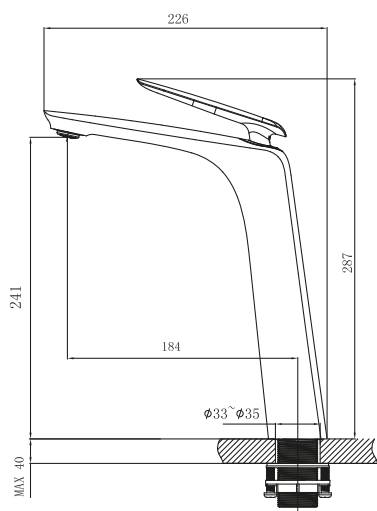

CÓDIGO : 752C0000

Mezcladora monocomando alto de lavatorio Cosmopolitan

COLECCIÓN : COSMOLITAN

USO : BAÑO

VAINSA
TODA LA VIDA

DESCRIPCIÓN

- » Mezcladora monocomando alto de lavatorio, modelo Cosmopolitan, con acabado "duracrom" exclusivo de Vainsa que asegura la estética y acabado del producto con el paso del tiempo.
- » Posee un cuerpo de bronce con cubierta para aireador y una manija, ambas de material metálico y con acabado cromado.
- » Cuenta también con un sistema de cierre, disco cerámico y un aireador anti vandálico especial.
- » Incluye kit de instalación compuesto de un tubo roscado de acero inoxidable 304 y una tuerca de fijación de bronce.
- » Por último, cuenta con dos tubos de abasto de 60 cm de longitud. Ambos de acero inoxidable 304.

Estas dimensiones y especificaciones están sujetas a cambio sin previo aviso.