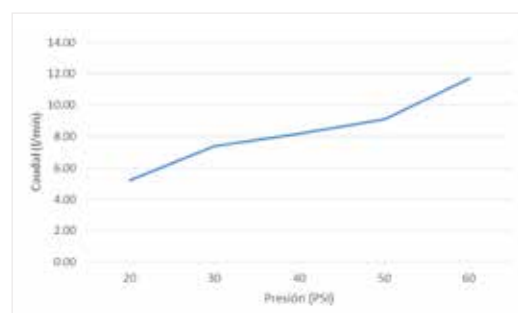

CAUDAL

CONSULTAR LISTA DE PRECIOS EN LA ZONA DE DESCARGA
PARA INFORMACIÓN DE PRECIOS INGRESAR A WWW.VAINSA.COM
O CONTACTARSE A LOS TELÉFONOS: **604 4646**

www.vainsa.com

/ [vainsa.com](https://www.vainsa.com)

V01

VSI INDUSTRIAL S.A.C.

Av. B Sub-Lote A1-3-2-B Urb. Industrial Las Praderas Lurín, Lima - Perú RUC: 2055189631 Visita nuestras tiendas VAINSA INNOVA:
La Molina: Av. Javier Prado Este 5271 Camacho / Miraflores: Av. Alfredo Benavides 2412 / Surquillo: Av. Tomás Marsano 397 / SMP: Prol. Tomás Valle 499 - F Ag. 13.
S.J.L: Av. Próceres de la Independencia 1963 / Arequipa: Av. Parra 338 / Chiclayo: Av. Libertad 207. Servicio Post Venta Telf.: 616-9528(Griferías) 616-9529(Sanitarios)
servicioclientes@vsi-industrial.com

Estas dimensiones y especificaciones están sujetas a cambio sin previo aviso.