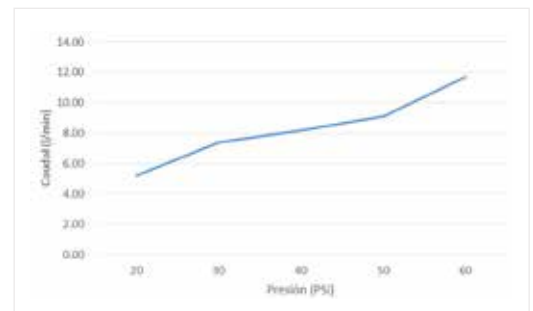

CAUDAL

CONSULTAR LISTA DE PRECIOS EN LA ZONA DE DESCARGA
PARA INFORMACIÓN DE PRECIOS INGRESAR A WWW.VAINSA.COM
O CONTACTARSE A LOS TELÉFONOS: **604 4646**

www.vainsa.com

/ [vainsa.com](https://www.instagram.com/vainsa.com)

V01

Estas dimensiones y especificaciones están sujetas a cambio sin previo aviso.

VSI INDUSTRIAL S.A.C.

Av. B Sub-Lote A1-3-2-B Urb. Industrial Las Praderas Lurín, Lima - Perú RUC: 20555189631 Visita nuestras tiendas VAINSA INNOVA:
La Molina: Av. Javier Prado Este 5271 Camacho / Miraflores: Av. Alfredo Benavides 2412 / Surquillo: Av. Tomás Marsano 397 / SMP: Prol. Tomás Valle 499 - F Ag. 13.
S.J.L: Av. Próceres de la Independencia 1963 / Arequipa: Av. Parra 338 / Chiclayo: Av. Libertad 207. Servicio Post Venta Telf.: 616-9528(Griferías) 616-9529(Sanitarios)
servicioclientes@vsi-industrial.com