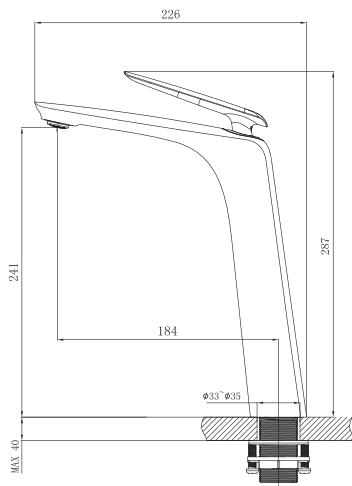

CÓDIGO : 752C0007

Mezcladora monocomando alta de lavatorio Cosmopolitan gold

COLECCIÓN : COSMOLITAN

USO : BAÑO

VAINSA
TODA LA VIDA

DESCRIPCIÓN

- » Mezcladora monocomando alta de lavatorio, modelo Cosmopolitan, con acabado gold. exclusivo de Vainsa.
- » Posee un cuerpo de bronce y una manija metálica. Ambos con acabado gold pulido.
- » Cuenta también con un sistema de cierre disco cerámico y un aireador anti vandálico especial.
- » Incluye kit de instalación compuesto de un tubo roscado de acero inoxidable 304 y una tuerca de fijación de bronce.
- » Por último, cuenta con dos tubos de abasto de 60cm de longitud. ambos de acero inoxidable 304.