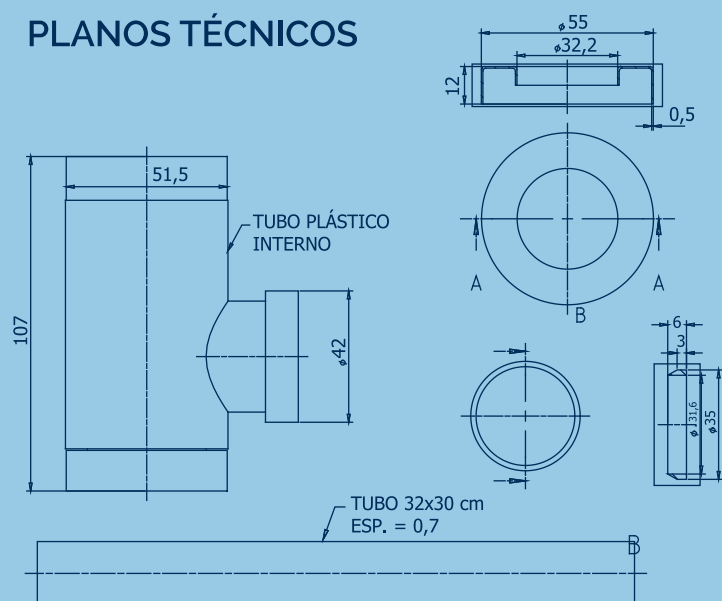

R50.00.000

TRAMPA MINIMALISTA TIPO BOTELLA DE BRONCE CROMADO PARA LAVATORIO.

CARACTERÍSTICAS

- ✓ Conexión a la pared de 1 ¼"
- ✓ Acabado cromado
- ✓ Conexión para desagüe de 1 ¼"
- ✓ Tuerca hexagonal para unión del cuerpo y tubería de conexión a la pared.
- ✓ Tuerca inferior para mantenimiento de la trampa, que previene cualquier obstrucción.

PLANOS TÉCNICOS

MATERIALES

- Bronce cromado.