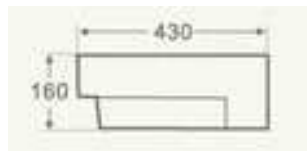

Código: 11012704

*Imagen referencial del producto***I. DESCRIPCIÓN**

LAVATORIO BLANCO SEMI EMPOTRADO, NO INCLUYE GRIFERÍA NI DESAGÜE

II. MEDIDAS

55 x 43 x 16 CM (LARGO x ANCHO x ALTO)

III. GARANTIA

1 AÑO (DEFECTOS DE FABRICACIÓN)