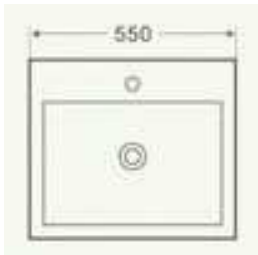

Código: 11012704

*Imagen referencial del producto***I. DESCRIPCIÓN**

LAVATORIO BLANCO SEMI EMPOTRADO, NO INCLUYE GRIFERÍA NI DESAGÜE

II. MEDIDAS

55 x 43 x 16 CM (LARGO x ANCHO x ALTO)

III. GARANTIA

1 AÑO (DEFECTOS DE FABRICACIÓN)