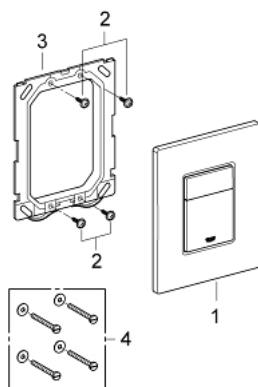

38 732 000 UNISET ESCUDO

DESCRIPCIÓN DEL PRODUCTO

- **Dual Flush**
- Accionamiento **neumático**
- Instalación vertical y horizontal
- 156 x 197 mm
- de ABS
- **GROHE StarLight** acabado cromado
- **Para combinar con cisternas GD2 de Rapid SL y Uniset**
- **Para usar con bastidor Rapid SLX pedir el patr&ocuten de montaje 66 791 00 0 (se venden por separado)**

38 732 000 UNISSET ESCUDO

PIEZAS DE REPUESTO

1: Placa de cobertura + pulsador (Número de pedido 42371000)

2: Tornillo (Número de pedido 6636200M)

3: Marco escudo (Número de pedido 43207000)

4: Set de fijación (Número de pedido 4308500M)*