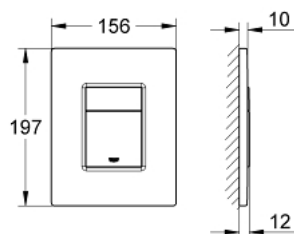

38 732 000 UNISET ESCUDO

DESCRIPCIÓN DEL PRODUCTO

- **Dual Flush**
- Accionamiento **neumático**
- Instalación vertical y horizontal
- 156 x 197 mm
- de ABS
- **GROHE StarLight** acabado cromado
- **Para combinar con cisternas GD2 de Rapid SL y Uniset**
- **Para usar con bastidor Rapid SLX pedir el patr&ocuten de montaje 66 791 00 0 (se venden por separado)**

38 732 000 UNISSET ESCUDO

PIEZAS DE REPUESTO

1: Placa de cobertura + pulsador (Número de pedido 42371000)

2: Tornillo (Número de pedido 6636200M)

3: Marco escudo (Número de pedido 43207000)

4: Set de fijación (Número de pedido 4308500M)*