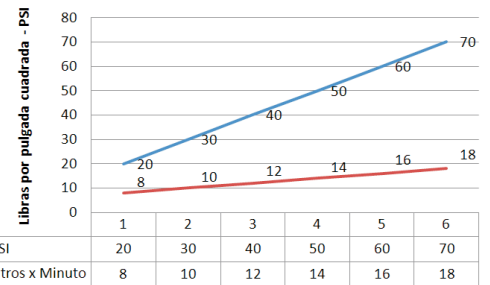

CÓDIGO : 705N6R00

Mezcladora de lavadero bar monocomando al mueble línea Romantik, colección Night pico Romantik cromo.

COLECCION : NIGHT

USO : BAÑO

VAINSA
GRIFERÍA Y SANITARIOS

DESCRIPCIÓN

- » Sistema de Disco Cerámico.
- » Pico de bronce cromado.
- » Aereador en la salida.
- » Sistema de un solo mando.

MATERIAL

- » Cuerpo de Bronce Estampado.
- » Presión de Trabajo: 20 - 70 PSI.
- » Conexión: G 1/2".

CAUDAL

CONSUMO STANDARD

CONSULTAR LISTA DE PRECIOS EN LA ZONA DE DESCARGA
PARA INFORMACIÓN DE PRECIOS INGRESAR A WWW.VAINSA.COM
O CONTACTARSE A LOS TELÉFONOS: **604 4646**