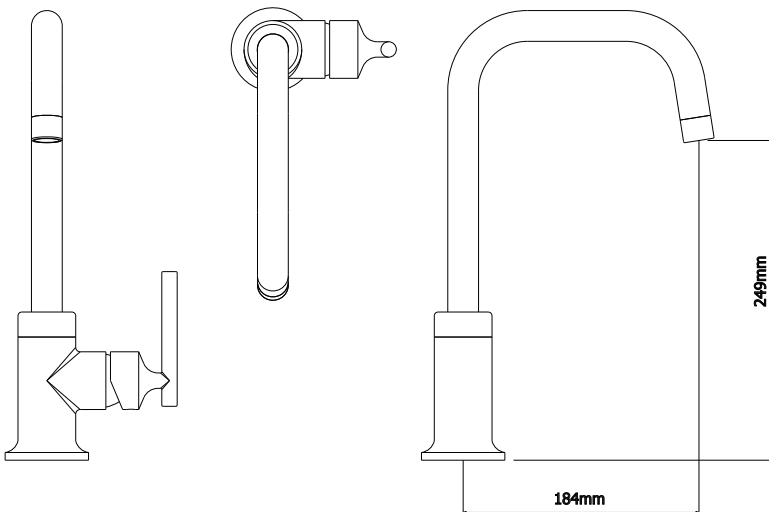

CÓDIGO : 705N6R00

Mezcladora de lavadero bar monocomando al mueble línea Romantik, colección Night pico Romantik cromo.

COLECCION : NIGHT

USO : BAÑO

VAINSA
GRIFERÍA Y SANITARIOS

DESCRIPCIÓN

- » Sistema de Disco Cerámico.
- » Pico de bronce cromado.
- » Aereador en la salida.
- » Sistema de un solo mando.

MATERIAL

- » Cuerpo de Bronce Estampado.
- » Presión de Trabajo: 20 - 70 PSI.
- » Conexión: G 1/2".

CAUDAL

CONSUMO STANDARD

CONSULTAR LISTA DE PRECIOS EN LA ZONA DE DESCARGA
PARA INFORMACIÓN DE PRECIOS INGRESAR A WWW.VAINSA.COM
O CONTACTARSE A LOS TELÉFONOS: **604 4646**