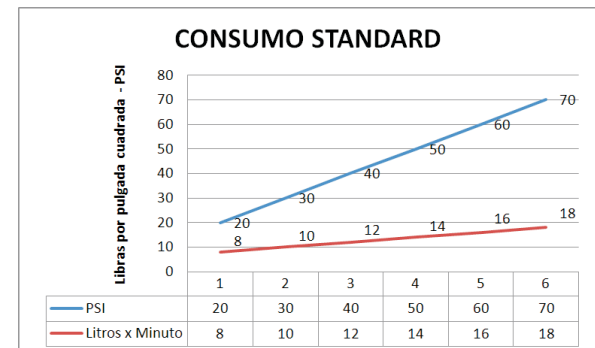

CÓDIGO : 750L6000

Mezcladora de lavatorio monocomando baja al mueble línea minimalista colección Square cromo.

COLECCION : SQUARE

USO : BAÑO

V VAINS
GRIFERÍA Y SANITARIOS

DESCRIPCIÓN

- » Sistema de cierre Disco Cerámico.
- » Manija Giratoria.
- » Aereador de bajo consumo.
- » Sistema de fijación de bronce.

MATERIAL

- » Cuerpo bronce macizo cromado.
- » Presión de Trabajo : 20-70 PSI

CAUDAL

CONSULTAR LISTA DE PRECIOS EN LA ZONA DE DESCARGA
PARA INFORMACIÓN DE PRECIOS INGRESAR A WWW.VAINSA.COM
O CONTACTARSE A LOS TELÉFONOS: **604 4646**