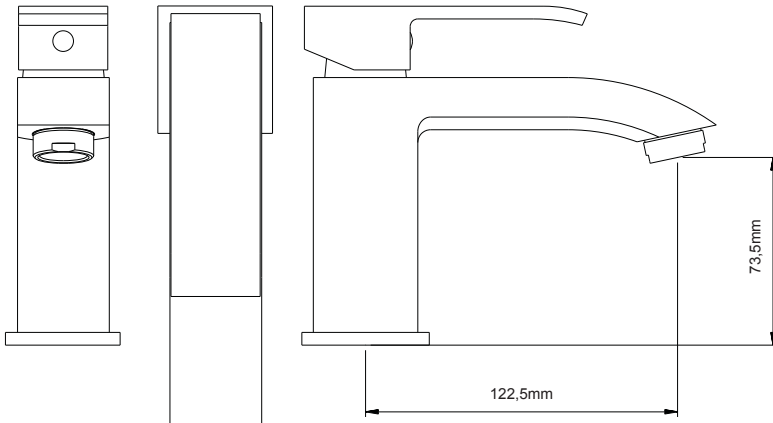

CÓDIGO : 750L6000

Mezcladora de lavatorio monocomando baja al mueble línea minimalista colección Square cromo.

COLECCION : SQUARE

USO : BAÑO

V VAINS
GRIFERÍA Y SANITARIOS

DESCRIPCIÓN

- » Sistema de cierre Disco Cerámico.
- » Manija Giratoria.
- » Aereador de bajo consumo.
- » Sistema de fijación de bronce.

MATERIAL

- » Cuerpo bronce macizo cromado.
- » Presión de Trabajo : 20-70 PSI

CAUDAL

CONSULTAR LISTA DE PRECIOS EN LA ZONA DE DESCARGA
PARA INFORMACIÓN DE PRECIOS INGRESAR A WWW.VAINSA.COM
O CONTACTARSE A LOS TELÉFONOS: **604 4646**