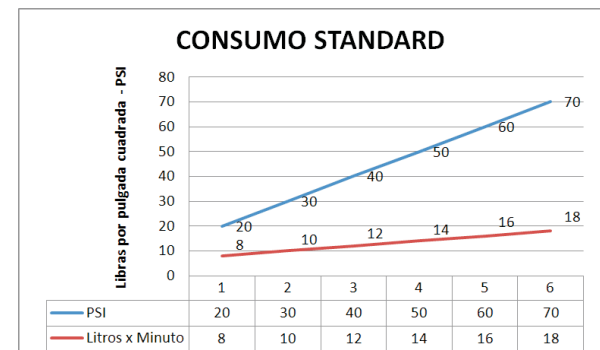

CÓDIGO : 750L4000

Mezcladora de lavatorio monocomando baja al mueble línea minimalista colección Lever cromo.

COLECCION : LEVER

USO : BAÑO

VAINSA
GRIFERÍA Y SANITARIOS

DESCRIPCIÓN

- » Sistema de Disco Cerámico.
- » Perilla metálica.
- » Pico de bronce cromado.
- » Salida de agua con aereador
- » Incluye tubos de abasto.

MATERIAL

- » Cuerpo de Bronce Estampado.
- » Presión de Trabajo : 20-70 PSI

CAUDAL

CONSULTAR LISTA DE PRECIOS EN LA ZONA DE DESCARGA
PARA INFORMACIÓN DE PRECIOS INGRESAR A WWW.VAINSA.COM
O CONTACTARSE A LOS TELÉFONOS: **604 4646**