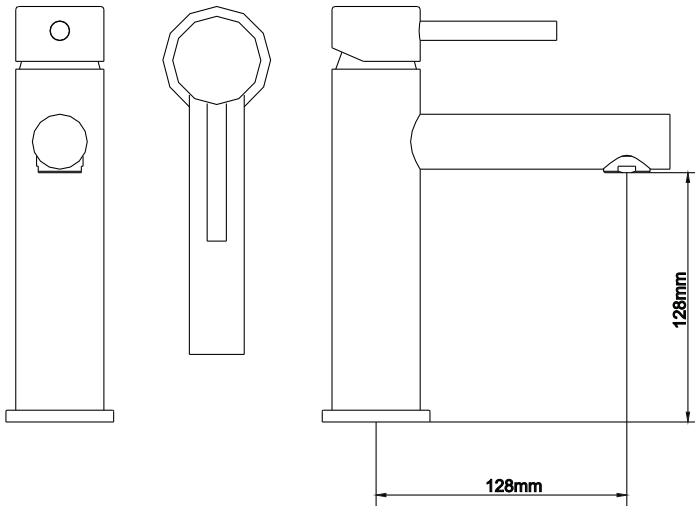

CÓDIGO : 750L4000

Mezcladora de lavatorio monocomando baja al mueble línea minimalista colección Lever cromo.

COLECCION : LEVER

USO : BAÑO

VAINSA
GRIFERÍA Y SANITARIOS

DESCRIPCIÓN

- » Sistema de Disco Cerámico.
- » Perilla metálica.
- » Pico de bronce cromado.
- » Salida de agua con aereador
- » Incluye tubos de abasto.

MATERIAL

- » Cuerpo de Bronce Estampado.
- » Presión de Trabajo : 20-70 PSI

CAUDAL

CONSULTAR LISTA DE PRECIOS EN LA ZONA DE DESCARGA
PARA INFORMACIÓN DE PRECIOS INGRESAR A WWW.VAINSA.COM
O CONTACTARSE A LOS TELÉFONOS: **604 4646**