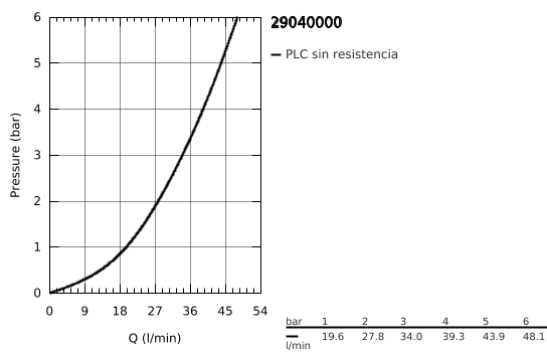

### DESCRIPCIÓN DEL PRODUCTO

- Empotrable
- Consiste en:
- Set para instalación final
- Incluye válvula 32962000
- Palanca metálica
- **GROHE Cartucho** de discos cerámicos Longlife de 4.6 cm
- GROHE StarLight acabado cromado
- Limitador de caudal ajustable
- Placa hermética
- Limitador de temperatura opcional