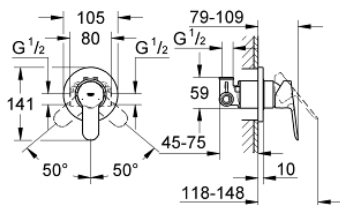

### DESCRIPCIÓN DEL PRODUCTO

- Empotrable
- Consiste en:
- Set para instalación final
- Incluye válvula 32962000
- Palanca metálica
- **GROHE Cartucho** de discos cerámicos Longlife de 4.6 cm
- GROHE StarLight acabado cromado
- Limitador de caudal ajustable
- Placa hermética
- Limitador de temperatura opcional