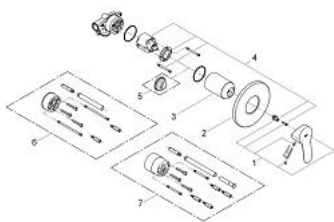

### DESCRIPCIÓN DEL PRODUCTO

- Empotrable
- Consiste en:
- Set para instalación final
- Incluye válvula 32962000
- Palanca metálica
- **GROHE Cartucho** de discos cerámicos Longlife de 4.6 cm
- GROHE StarLight acabado cromado
- Limitador de caudal ajustable
- Placa hermética
- Limitador de temperatura opcional

### RECAMBIOS

- 1: Palanca accionamiento (Order-nr. 46698000)
- 2: Placa (Order-nr. 46773000)
- 3: Carcasa (Order-nr. 09038000)
- 4: Cartucho (Order-nr. 46048000)
- 5: Limitador de temperatura (Order-nr. 46308000)\*
- 6: Set de extensión (Order-nr. 46191000)\*
- 7: Set de extensión (Order-nr. 46343000)\*