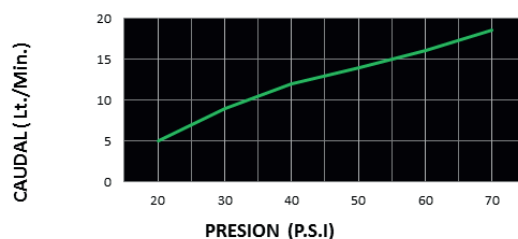

CAUDAL

CONSULTAR LISTA DE PRECIOS EN LA ZONA DE DESCARGA
PARA INFORMACIÓN DE PRECIOS INGRESAR A WWW.VAINSA.COM
O CONTACTARSE A LOS TELÉFONOS : **604 4646**

VSI INDUSTRIAL S.A.C.

Av. B Sub-Lote A1-3-2-B Urb. Industrial Las Praderas Lurín, Lima - Perú RUC: 20555189631 Servicio al Cliente Telf.: 616-9528(Griferías) 616-9529(Sanitarios)
Showroom: Av. Javier Prado Este 5271 Urb. Camacho La Molina, Lima - Perú, servicioclientes@vsi-industrial.com www.vainsa.com