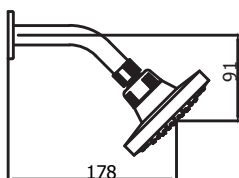

CÓDIGO : M78A8E00

Mezcladora de ducha Monocomando Línea Mares con salida española STD.

COLECCIÓN : MAUI
USO : DUCHA

VAINSA
GRIFERÍA Y SANITARIOS

DESCRIPCIÓN

- » Kit cerámico Monocomando 35mm.
- » Membrana anti caliche en la cabeza de ducha.
- » Rejilla Anti sarro.
- » Incluye Canuto y Cinta teflón para su instalación.
- » Presión recomendada de trabajo: 20 – 70 PSI.
- » Conexión G 1/2"

MATERIAL

- » Cuerpo en bronce estampado cromado.
- » Cubierta de bronce cromado.
- » Brazo de ducha en bronce cromado.
- » Canopla para salida de ducha.
- » Canopla Red en bronce cromado con deslizante.
- » Perilla metálica cromada.
- » Cabeza de ducha en ABS cromado.