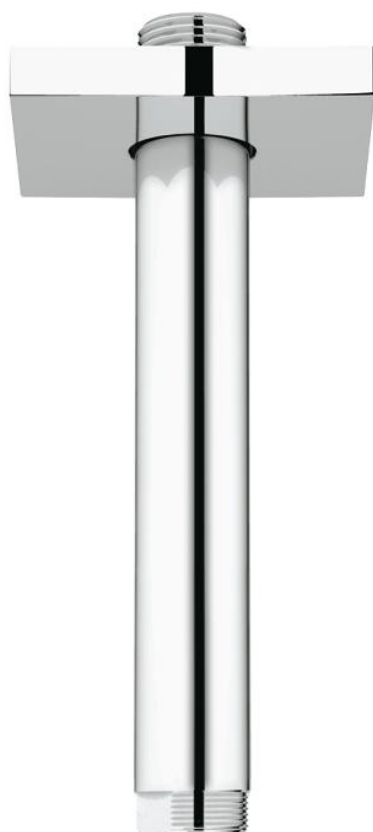

27 485 000 RAINSHOWER BRAZO DE DUCHA DE TECHO DE 142 MM

DESCRIPCIÓN DEL PRODUCTO

- Color: Cromo
- Material: metal
- Conexión 1/2"
- con florón cuadrado
- Puede utilizarse con todas las duchas murales Rainshower
- GROHE Long-Life acabado duradero

27 485 000 RAINSHOWER BRAZO DE DUCHA DE TECHO DE 142 MM

PIEZAS DE REPUESTO, marzo 2010 – ahora

1: Rosetón (Número de pedido 48118000)