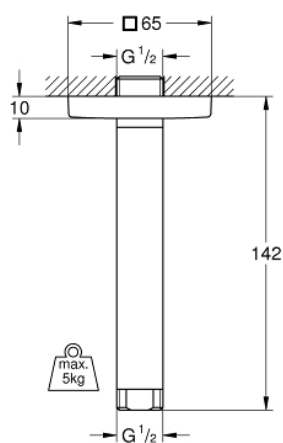

27 485 000 RAINSHOWER BRAZO DE DUCHA DE TECHO DE 142 MM

DESCRIPCIÓN DEL PRODUCTO

- Color: Cromo
- Material: metal
- Conexión 1/2"
- con florón cuadrado
- Puede utilizarse con todas las duchas murales Rainshower
- GROHE Long-Life acabado duradero

27 485 000 RAINSHOWER BRAZO DE DUCHA DE TECHO DE 142 MM

PIEZAS DE REPUESTO, marzo 2010 – ahora

1: Rosetón (Número de pedido 48118000)