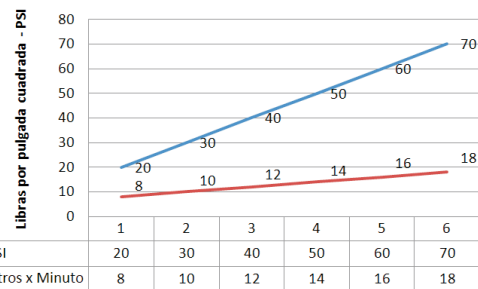

CÓDIGO : 100L4100

Llave de lavadero a la pared línea Minimalista, colección Lever pico "I" cromo.

COLECCION : LEVER
USO : BAÑO

VAINSA
GRIFERÍA Y SANITARIOS

DESCRIPCIÓN

- » Sistema de cierre disco cerámico.
- » Aereador en el pico.
- » Pico giratorio bronce cromado.
- » Canopla de bronce cromado

MATERIAL

- » Cuerpo de bronce estampado.
- » Presión adecuada de trabajo: 20 - 70 PSI.
- » Conexión al punto de agua 1/2NPT

CAUDAL

CONSUMO STANDARD

CONSULTAR LISTA DE PRECIOS EN LA ZONA DE DESCARGA
PARA INFORMACIÓN DE PRECIOS INGRESAR A WWW.VAINSA.COM
O CONTACTARSE A LOS TELÉFONOS: **604 4646**