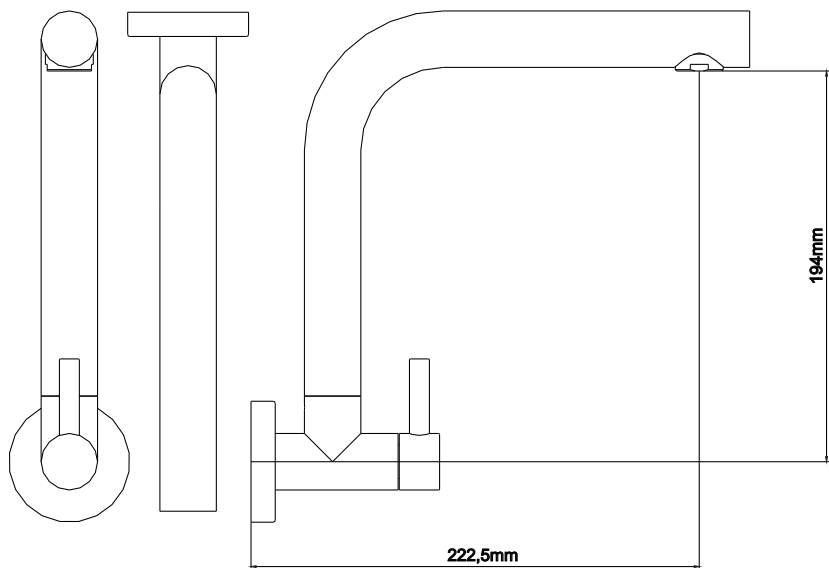

CÓDIGO : 100L4100

Llave de lavadero a la pared línea Minimalista, colección Lever pico "I" cromo.

COLECCION : LEVER
USO : BAÑO

VAINSA
GRIFERÍA Y SANITARIOS

DESCRIPCIÓN

- » Sistema de cierre disco cerámico.
- » Aereador en el pico.
- » Pico giratorio bronce cromado.
- » Canopla de bronce cromado

MATERIAL

- » Cuerpo de bronce estampado.
- » Presión adecuada de trabajo: 20 - 70 PSI.
- » Conexión al punto de agua 1/2NPT

CAUDAL

CONSUMO STANDARD

CONSULTAR LISTA DE PRECIOS EN LA ZONA DE DESCARGA
PARA INFORMACIÓN DE PRECIOS INGRESAR A WWW.VAINSA.COM
O CONTACTARSE A LOS TELÉFONOS: **604 4646**