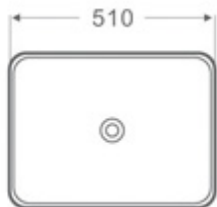

Código: 11021126

*Imagen referencial del producto***I. DESCRIPCIÓN**

BOWL DE SOBREPONER BLANCO, NO INCLUYE GRIFERÍA NI DESAGÜE

II. MEDIDAS

51 x 40.5 x 11 CM (LARGO x ANCHO x ALTO)

III. GARANTIA

1 AÑO (DEFECTOS DE FABRICACIÓN)