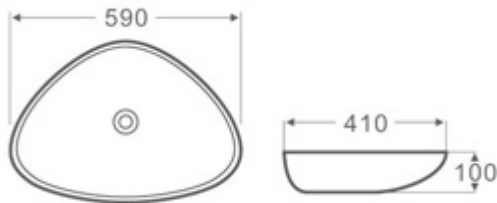

Código: 11021142

*Imagen referencial del producto***I. DESCRIPCIÓN**

BOWL BLANCO DE SOBREPONER , NO INCLUYE GRIFERÍA NI DESAGÜE

II. MEDIDAS

59 x 41 x 10 CM (LARGO x ANCHO x ALTO)

III. GARANTIA

1 AÑO (DEFECTOS DE FABRICACIÓN)